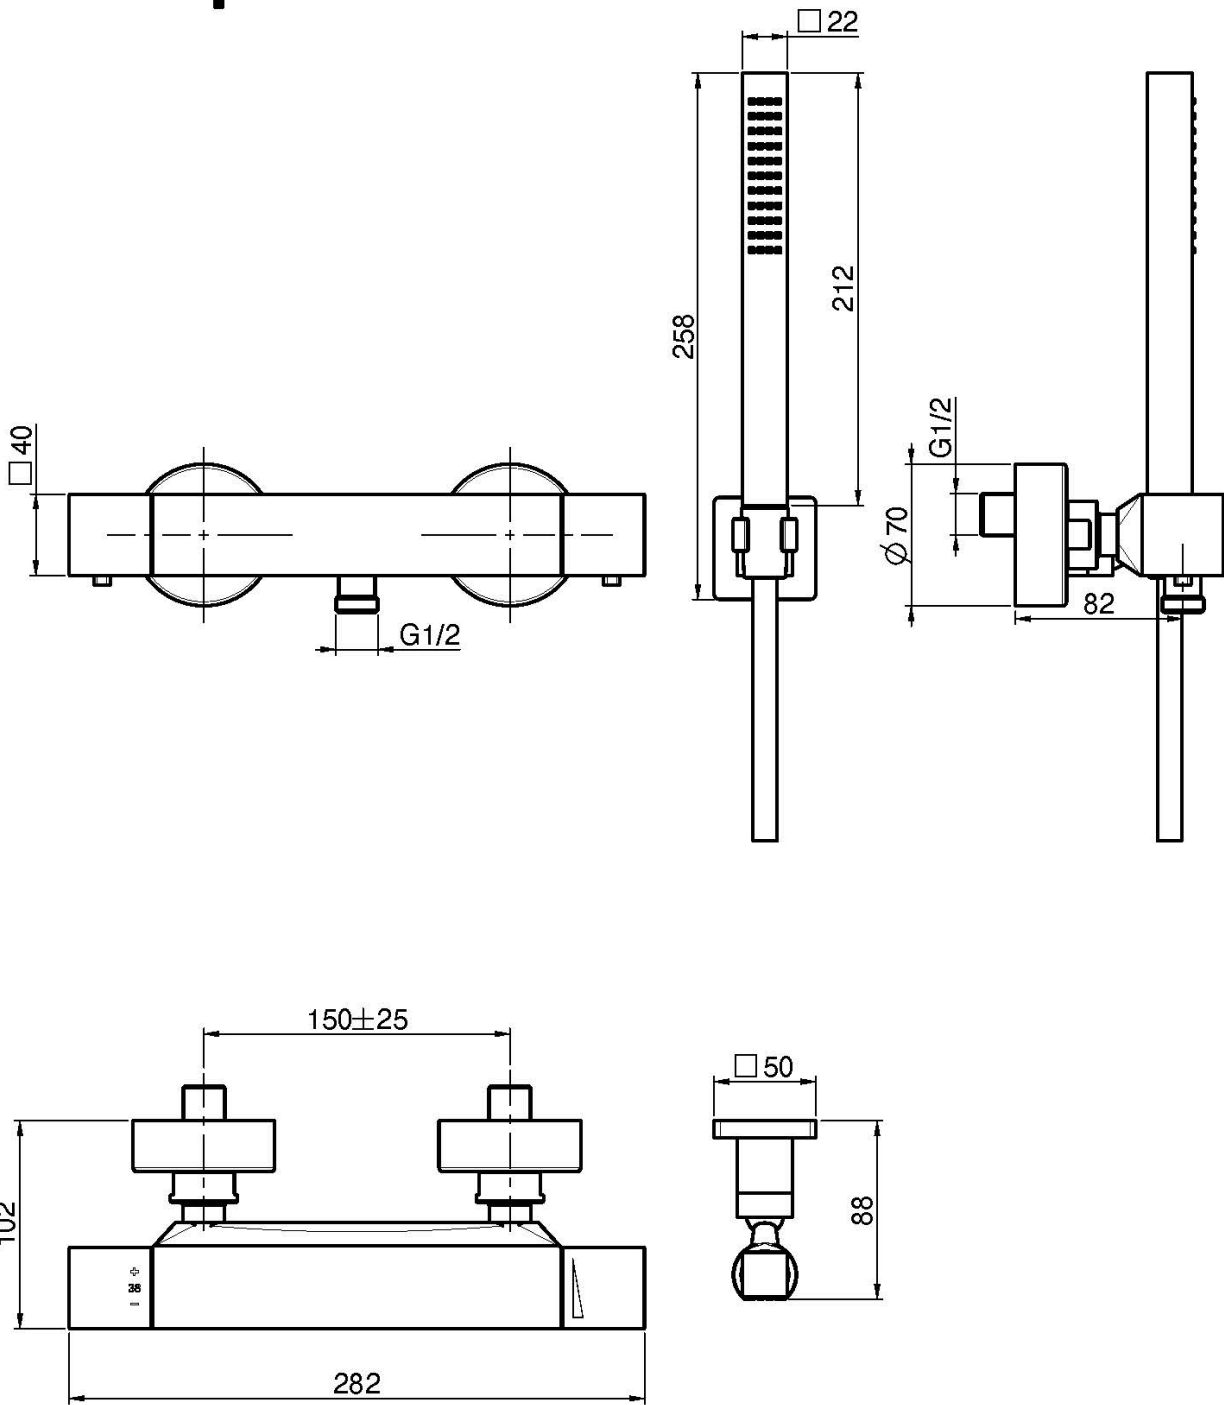

This drawing is the property of FIMA Carlo Frattini. Any complete or partial reproduction, or any transmission to third party without FIMA Carlo Frattini authorization is forbidden.