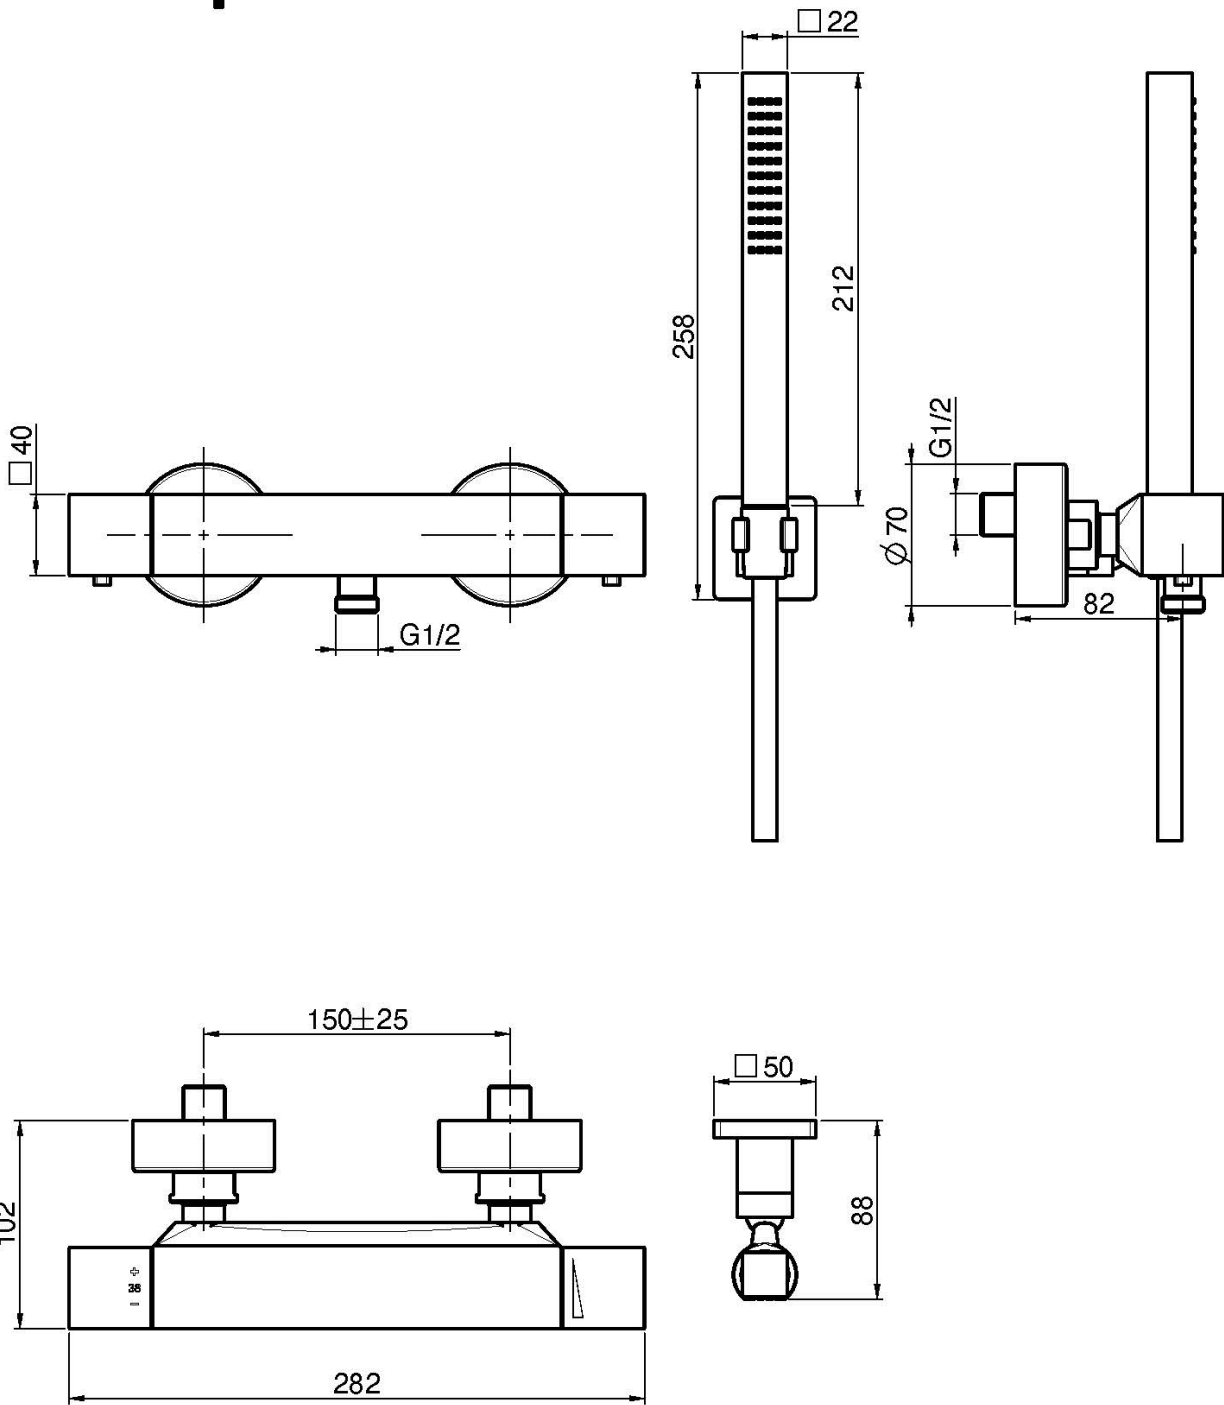

Code F4245

**MITIGEUR THERMOSTATIQUE DOUCHE
AVEC COMPLET DOUCHE AVEC POIGNÉES
EN MÉTAL**

- 2 raccords excentriques 1/2"
- support
- douchette anticalcaire
- flexible chromalux 1500 mm
- CORPS FROID

Finitions

-  CHROMÉ
CR
-  HL
-  HS
-  ZL
-  ZS
-  NICKEL BROSSÉ
SN
-  CHROMÉ NOIR
CN
-  CHROMÉ NOIR BROSSÉ
CS
-  BLANC MAT
BS
-  NOIR MAT
NS
-  DORÉ
OR
-  DORÉ BROSSÉ
OS

IMAGE

Voir les conditions générales de vente dans notre tarif en
vigueur