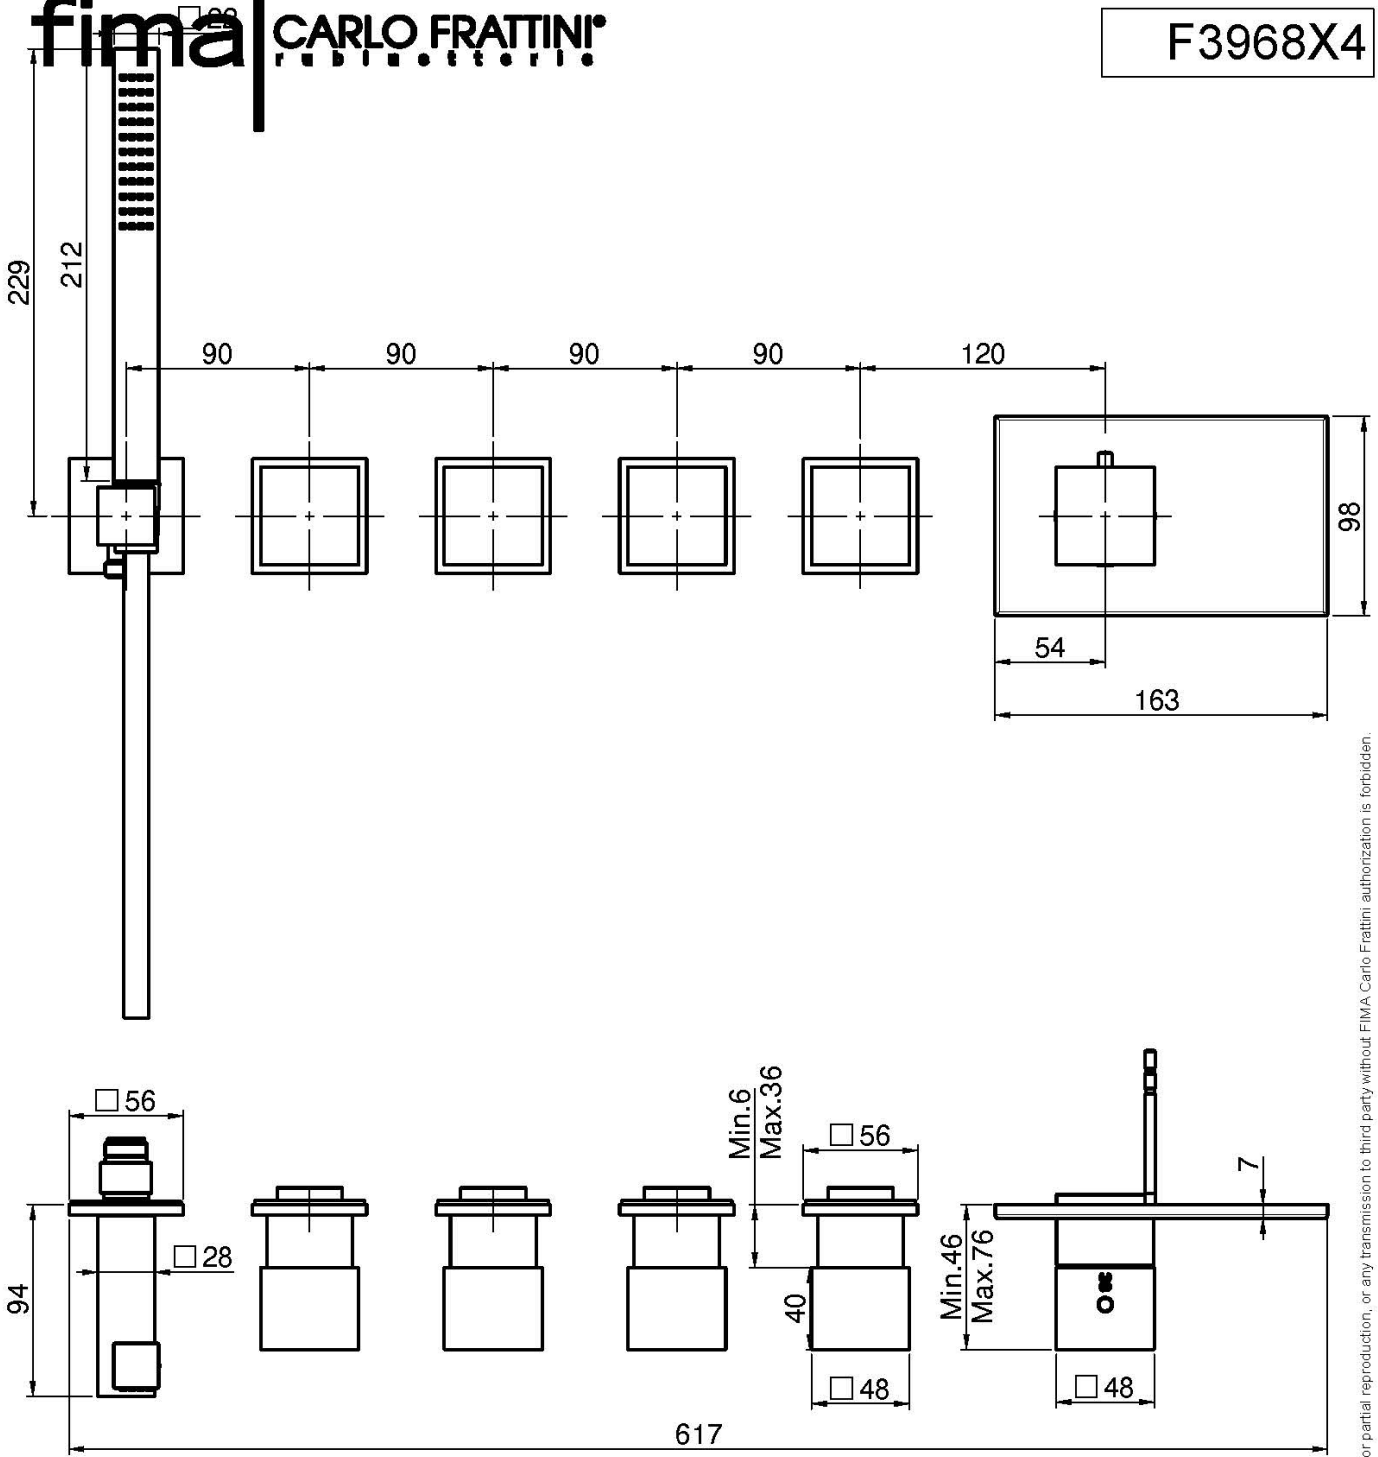

This drawing is the property of FIMA Carlo Frattini. Any complete or partial reproduction, or any transmission to third party without FIMA Carlo Frattini authorization is forbidden.