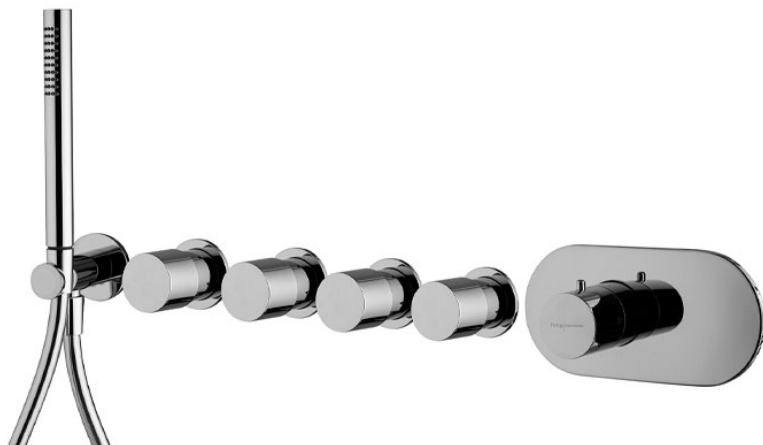

Code F3188X4

## MITIGEUR THERMOSTATIQUE DOUCHE/BAIGNOIRE ENCASTRÉ 4 SORTIES

- habillage pour 4 robinets d'arrêt
- support mural avec coude de raccordement
- douchette anticalcaire
- installation horizontale
- flexible chromalux 1500 mm
- **corps encastrable à commander séparément**

### IMAGE