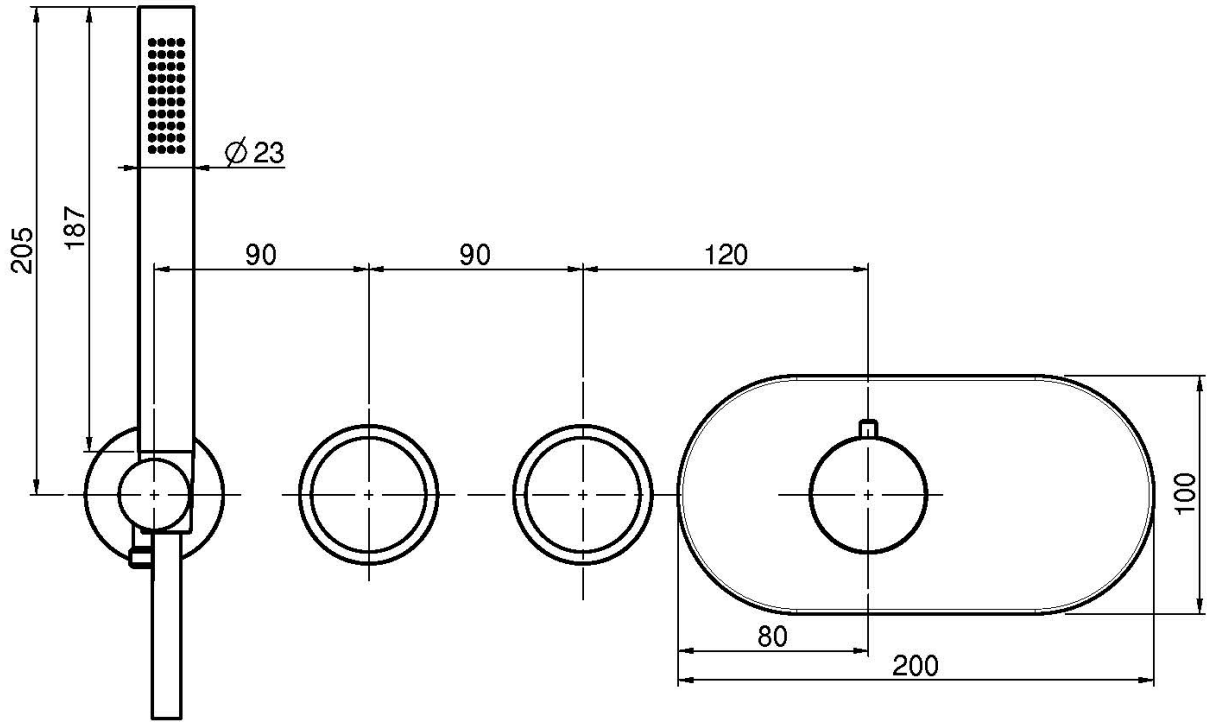

This drawing is the property of FIMA Carlo Frattini. Any complete or partial reproduction, or any transmission to third party without FIMA Carlo Frattini authorization is forbidden.