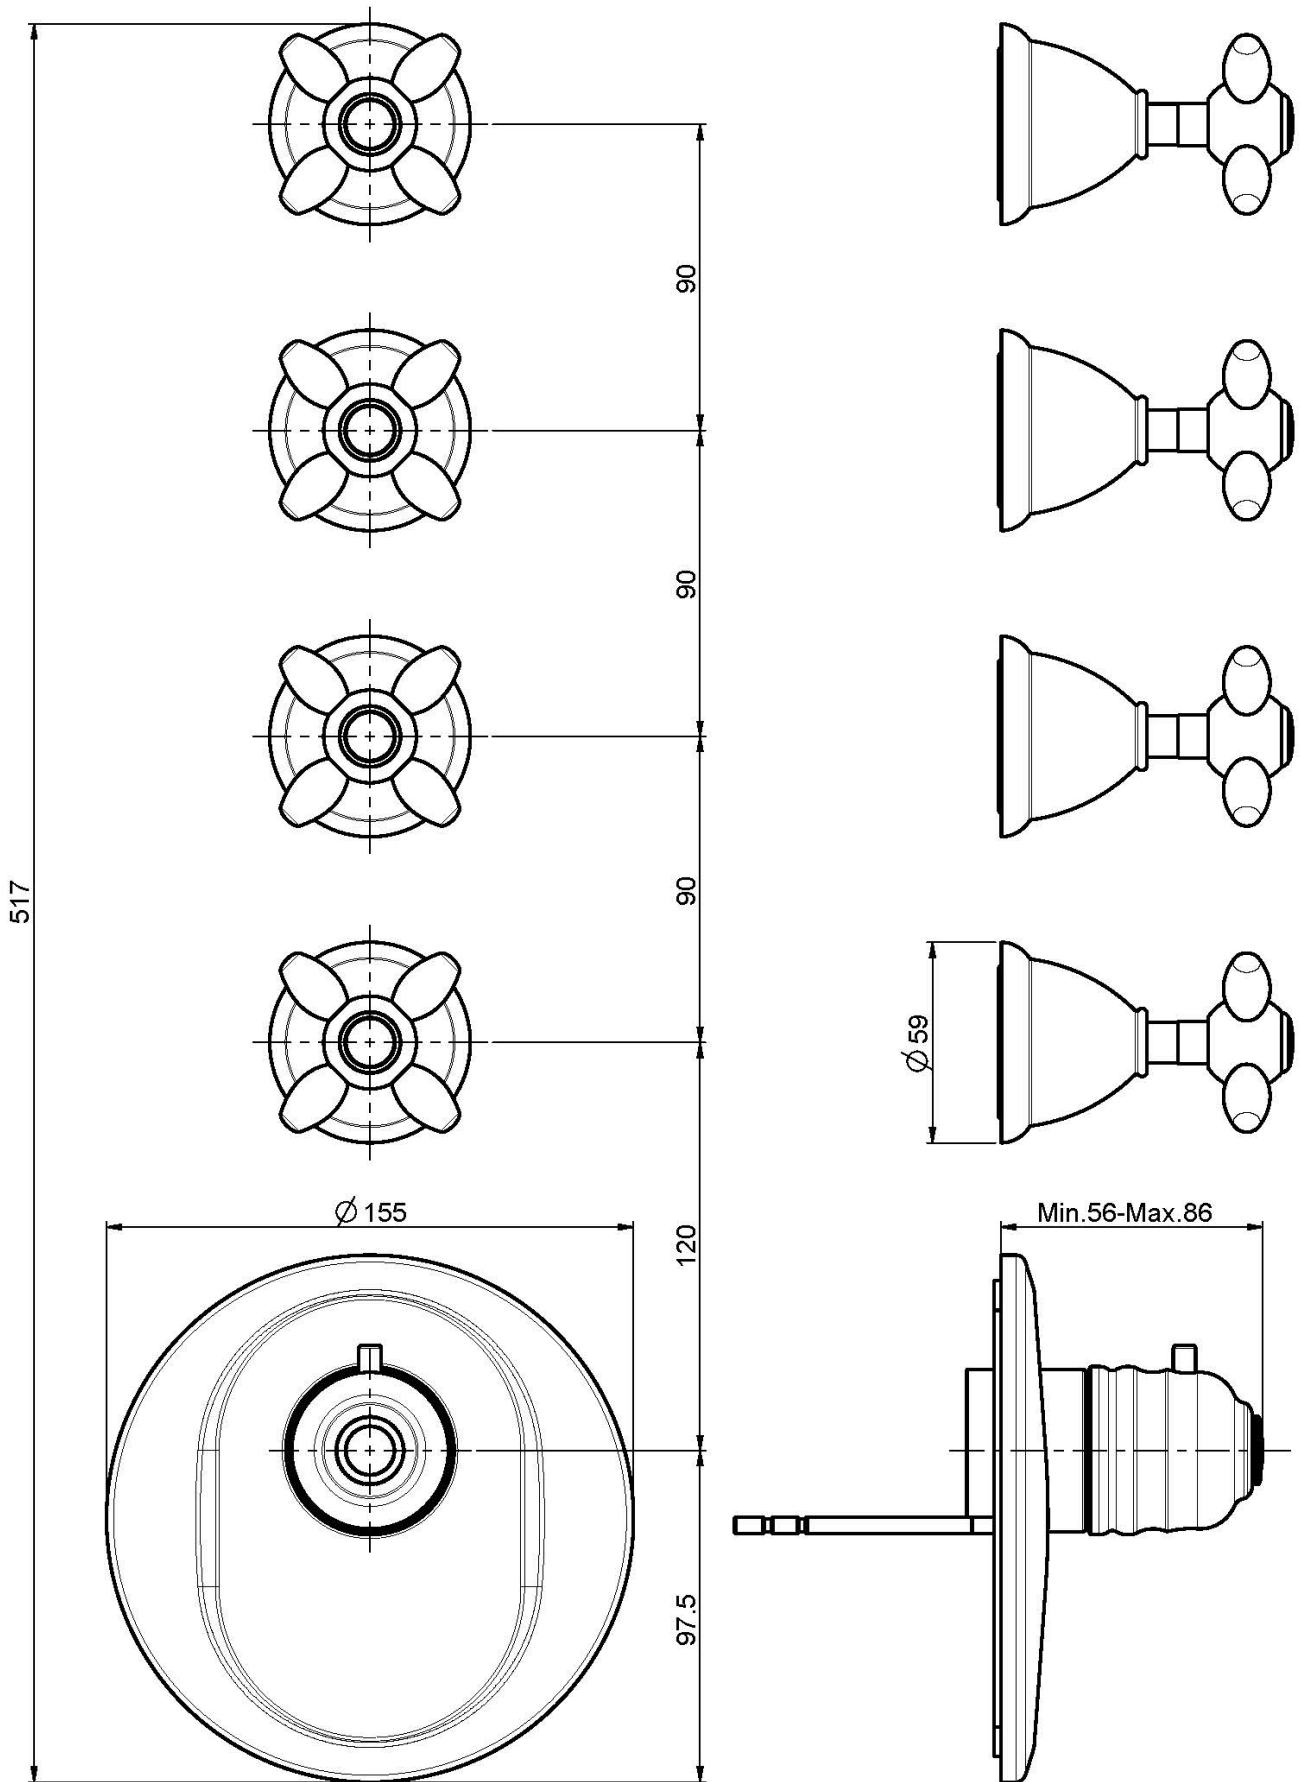

This drawing is the property of FIMA Carlo Frattini. Any complete or partial reproduction, or any transmission to third party without FIMA Carlo Frattini authorization is forbidden.