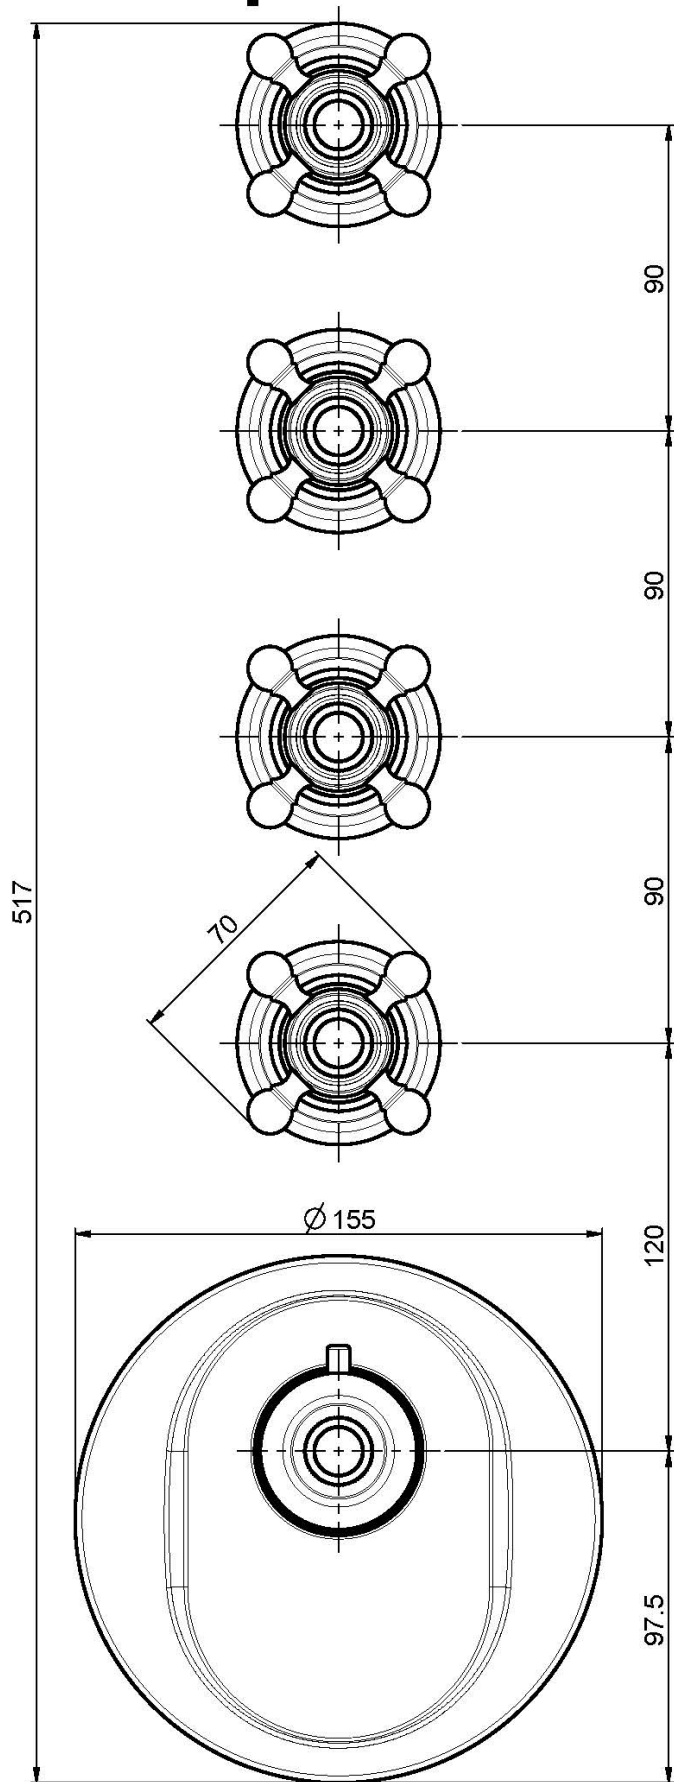

This drawing is the property of FIMA Carlo Frattini. Any complete or partial reproduction, or any transmission to third party without FIMA Carlo Frattini authorization is forbidden.