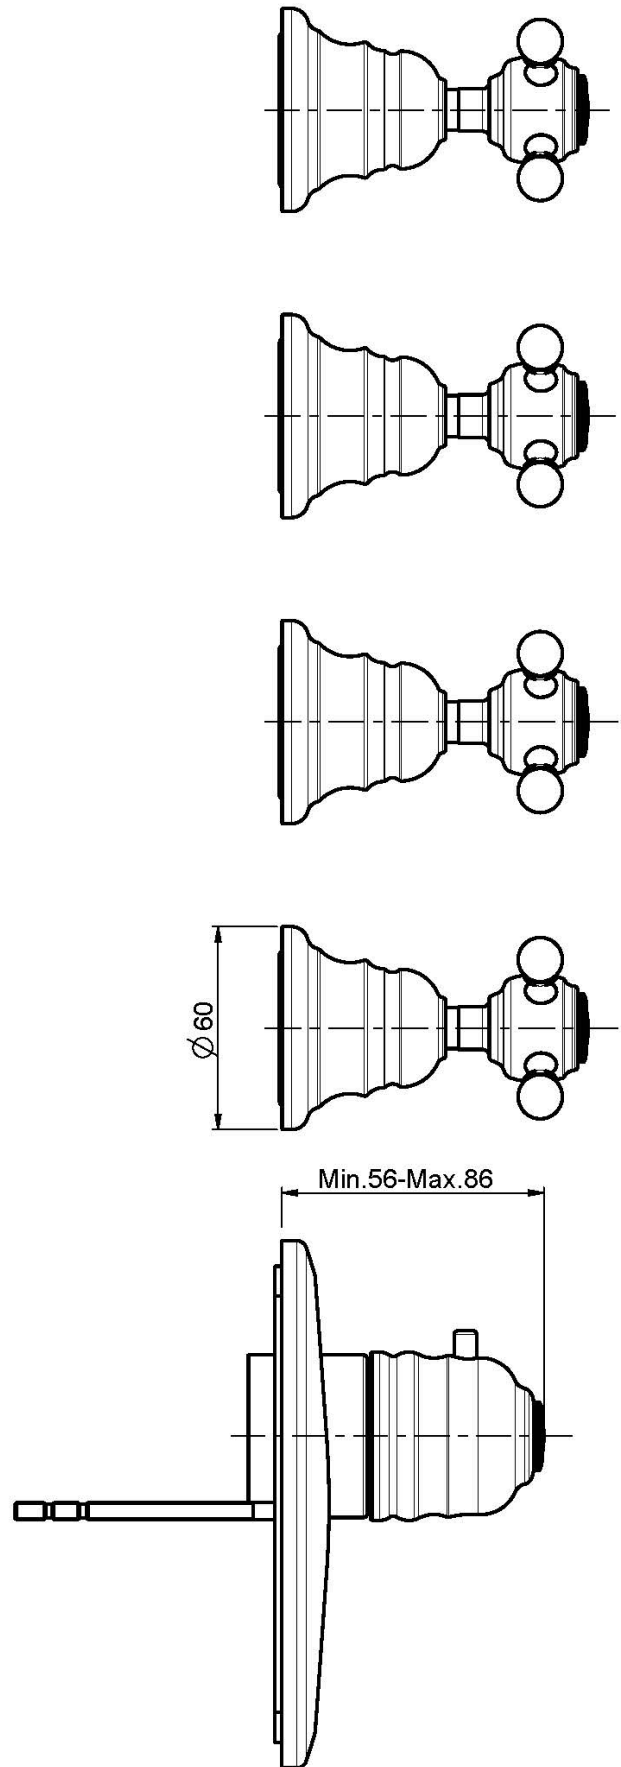

This drawing is the property of FIMA Carlo Frattini. Any complete or partial reproduction, or any transmission to third party without FIMA Carlo Frattini authorization is forbidden.