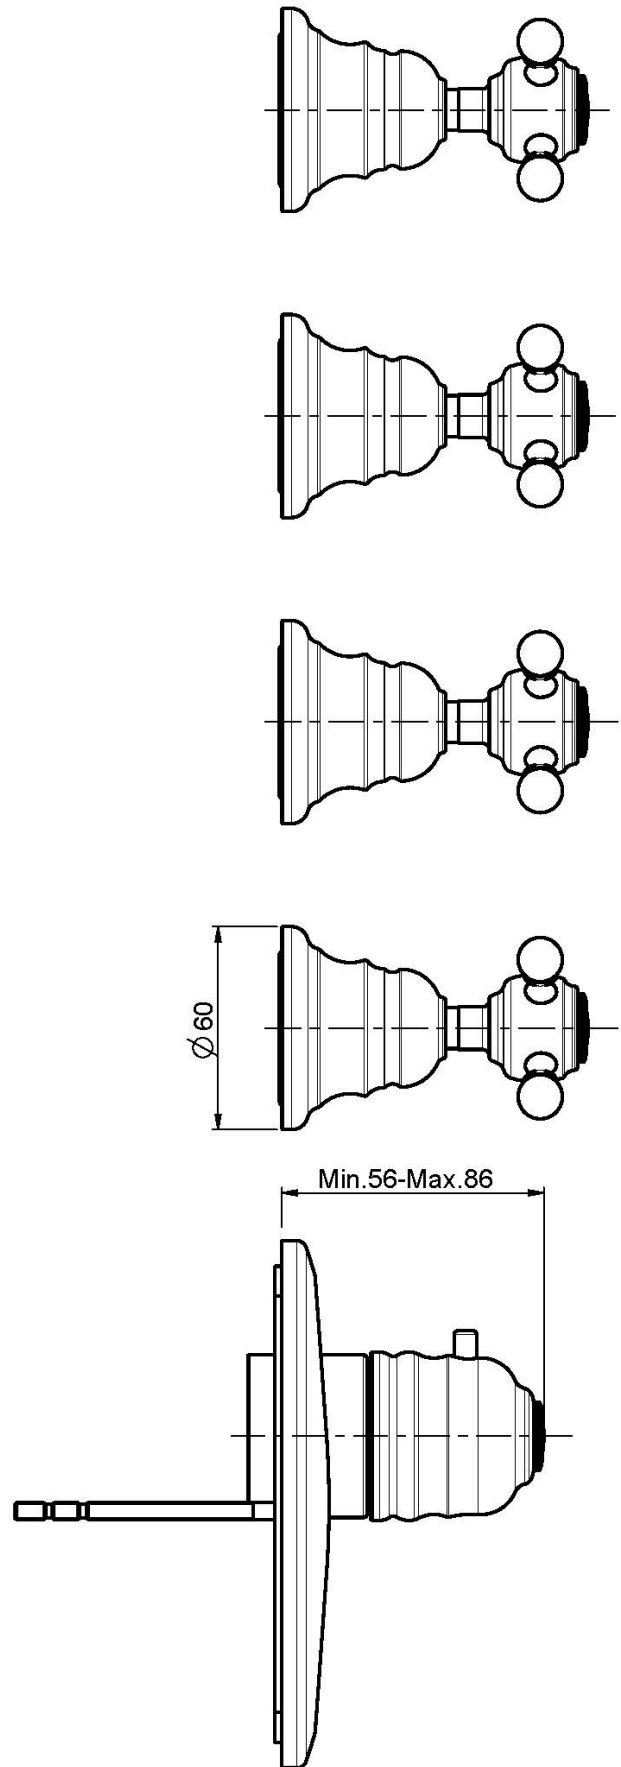

Code F5113X4

MITIGEUR THERMOSTATIQUE DOUCHE ENCASTRÉ

- installation horizontale ou verticale
- habillage pour corps encastrable
- habillage pour 4 robinets d'arrêt
- poignée avec butée de sécurité à 38°
- **corps encastrable à commander séparément**

Finitions

-  CHROMÉ
CR
-  NICKEL BROSSÉ
SN
-  DORÉ
OR
-  DORÉ BROSSÉ
OS
-  VIEUX BRONZE
BR
-  ANTIQUE COPPER
RA

IMAGE

PRODUITS À COMMANDER SÉPARÉMENT

[Corps encastrable](#)

Voir les conditions générales de vente dans notre tarif en vigueur