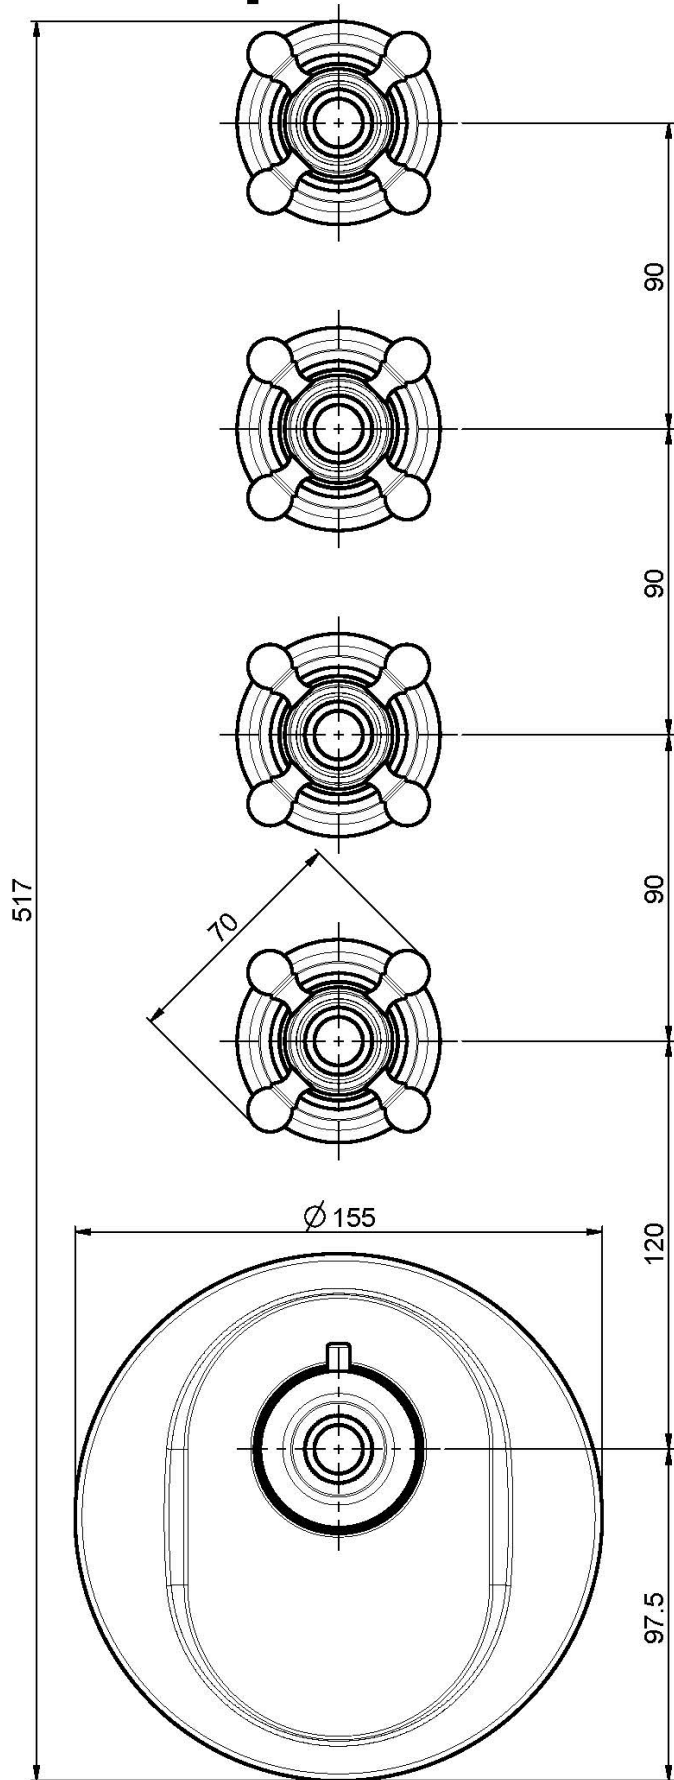

Code F5113X4

MITIGEUR THERMOSTATIQUE DOUCHE ENCASTRÉ

- installation horizontale ou verticale
- habillage pour corps encastrable
- habillage pour 4 robinets d'arrêt
- poignée avec butée de sécurité à 38°
- **corps encastrable à commander séparément**

Finitions

-  CHROMÉ
CR
-  NICKEL BROSSÉ
SN
-  DORÉ
OR
-  DORÉ BROSSÉ
OS
-  VIEUX BRONZE
BR
-  ANTIQUE COPPER
RA

IMAGE

PRODUITS À COMMANDER SÉPARÉMENT

[Corps encastrable](#)

Voir les conditions générales de vente dans notre tarif en vigueur