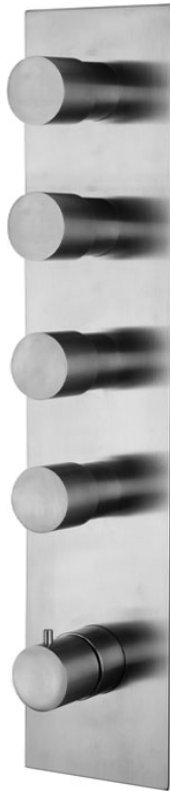

Code F3089X4

MITIGEUR THERMOSTATIQUE DOUCHE ENCASTRÉ

- habillage pour 4 robinets d'arrêt
- habillage pour corps encastrable
- installation horizontale ou verticale
- poignée avec butée de sécurité à 38°
- **corps encastrable à commander séparément**

IMAGE

Finitions

PRODUITS À COMMANDER
SÉPARÉMENT

[Corps encastrable](#)

Voir les conditions générales de vente dans notre tarif en vigueur