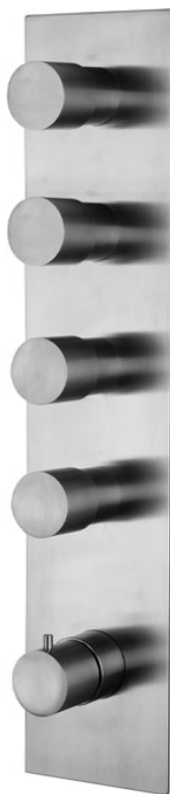

Code F3089X4

MITIGEUR THERMOSTATIQUE DOUCHE ENCASTRÉ

- habillage pour 4 robinets d'arrêt
- habillage pour corps encastrable
- installation horizontale ou verticale
- poignée avec butée de sécurité à 38°
- **corps encastrable à commander séparément**

IMAGE

Finitions

PRODUITS À COMMANDER
SÉPARÉMENT

[Corps encastrable](#)

Voir les conditions générales de vente dans notre tarif en vigueur