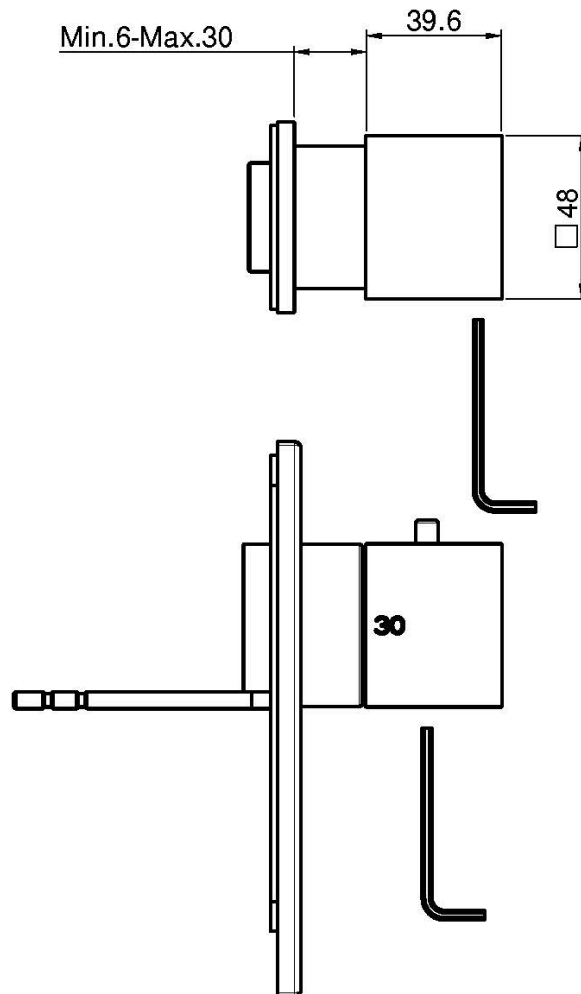

This drawing is the property of FIMA Carlo Frattini. Any complete or partial reproduction, or any transmission to third party without FIMA Carlo Frattini authorization is forbidden.