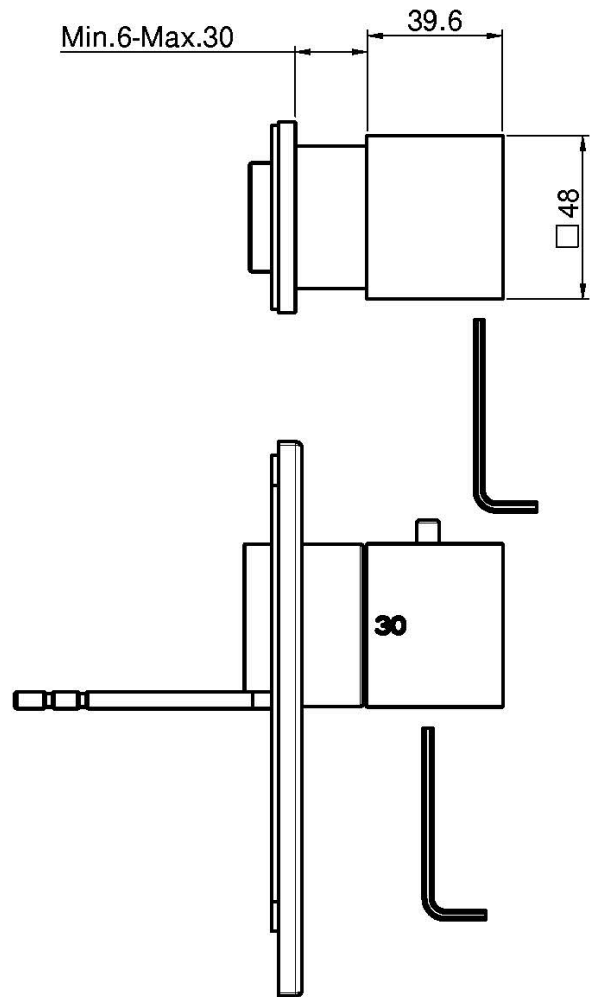

This drawing is the property of FIMA Carlo Frattini. Any complete or partial reproduction, or any transmission to third party without FIMA Carlo Frattini authorization is forbidden.