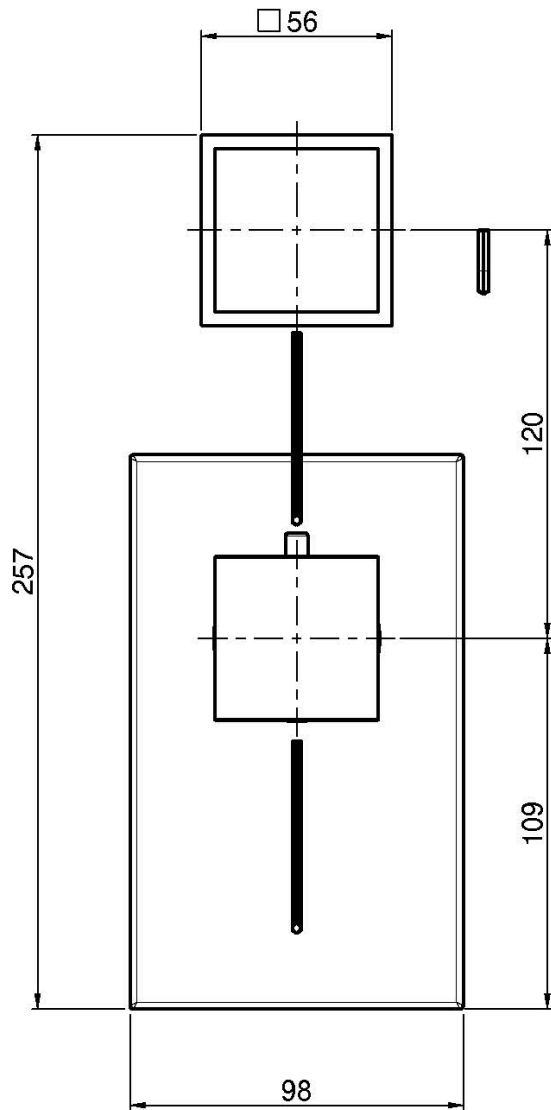

This drawing is the property of FIMA Carlo Frattini. Any complete or partial reproduction, or any transmission to third party without FIMA Carlo Frattini authorization is forbidden.