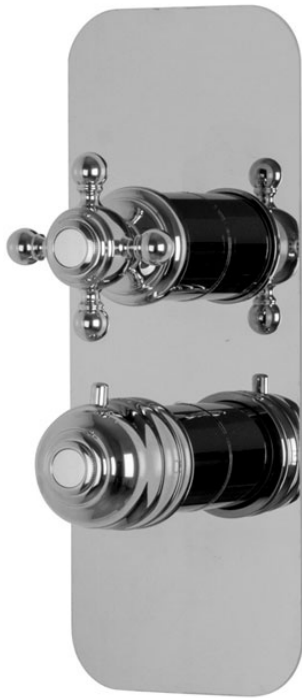

Code F5089X7

**MITIGEUR THERMOSTATIQUE DOUCHE  
ENCASTRÉ AVEC INVERSEUR À 2/3  
SORTIES GAMME ELIZABETH/EPOQUE**

- habillage pour corps encastrable
- inverseur à 2/3 sorties
- **corps encastrable à commander séparément**

**Finitions**

-  CHROMÉ  
CR
-  NICKEL BROSSÉ  
SN
-  DORÉ  
OR
-  DORÉ BROSSÉ  
OS
-  VIEUX BRONZE  
BR
-  ANTIQUE COPPER  
RA

**IMAGE**

**PRODUITS À COMMANDER  
SÉPARÉMENT**

Corps encastrable

Voir les conditions générales de vente dans notre tarif en  
vigueur