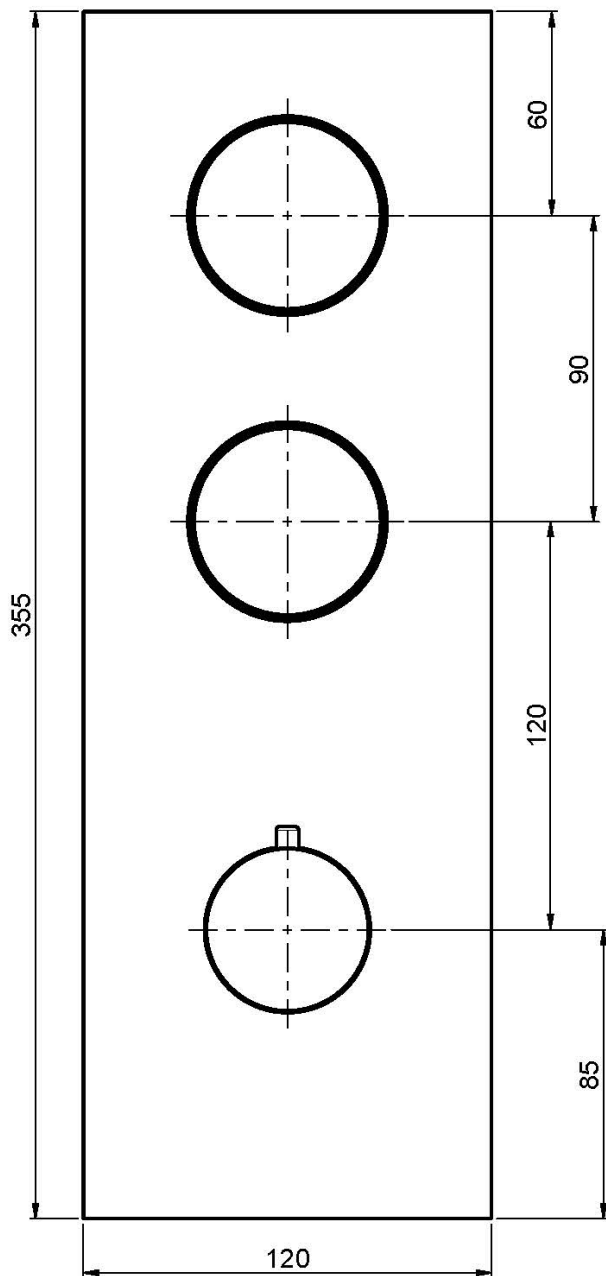

Code F5603X2

**MITIGEUR THERMOSTATIQUE DOUCHE
ENCASTRÉ GAMME TEXTURE COLLECTION
- SPILLO TECH**

- habillage pour 2 robinets d'arrêt
- habillage pour corps encastrable
- poignée avec butée de sécurité à 38°
- installation horizontale ou verticale
- **TOP À COMMANDER SÉPARÉMENT**
- **corps encastrable à commander séparément**

**PRODUITS À COMMANDER
SÉPARÉMENT**

[C2](#)

[Corps
encastrable](#)

IMAGE

Voir les conditions générales de vente dans notre tarif en
vigueur

This drawing is the property of FIMA Carlo Frattini. Any complete or partial reproduction, or any transmission to third party without FIMA Carlo Frattini authorization is forbidden.