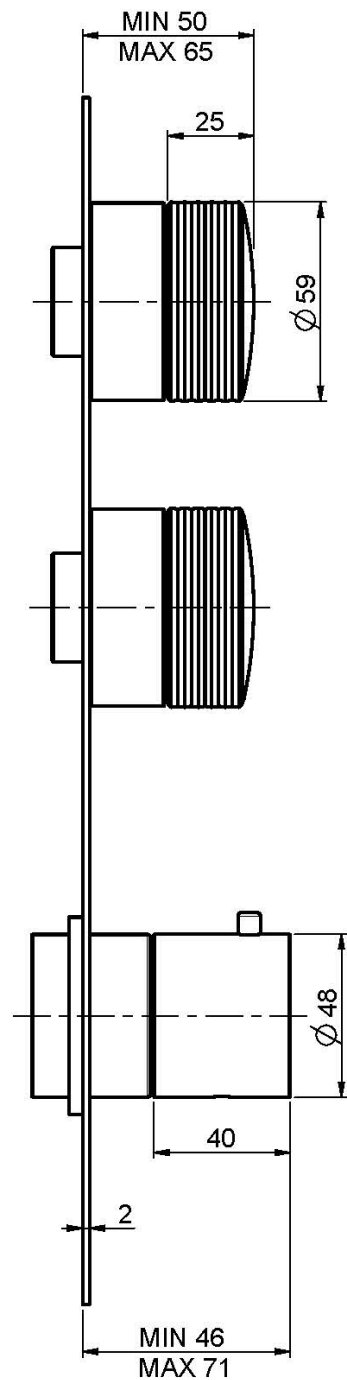

Code F5603X2

**MITIGEUR THERMOSTATIQUE DOUCHE
ENCASTRÉ GAMME TEXTURE COLLECTION
- SPILLO TECH**

- habillage pour 2 robinets d'arrêt
- habillage pour corps encastrable
- poignée avec butée de sécurité à 38°
- installation horizontale ou verticale
- **TOP À COMMANDER SÉPARÉMENT**
- **corps encastrable à commander séparément**

**PRODUITS À COMMANDER
SÉPARÉMENT**

[C2](#)

[Corps
encastrable](#)

IMAGE

Voir les conditions générales de vente dans notre tarif en
vigueur

This drawing is the property of FIMA Carlo Frattini. Any complete or partial reproduction, or any transmission to third party without FIMA Carlo Frattini authorization is forbidden.