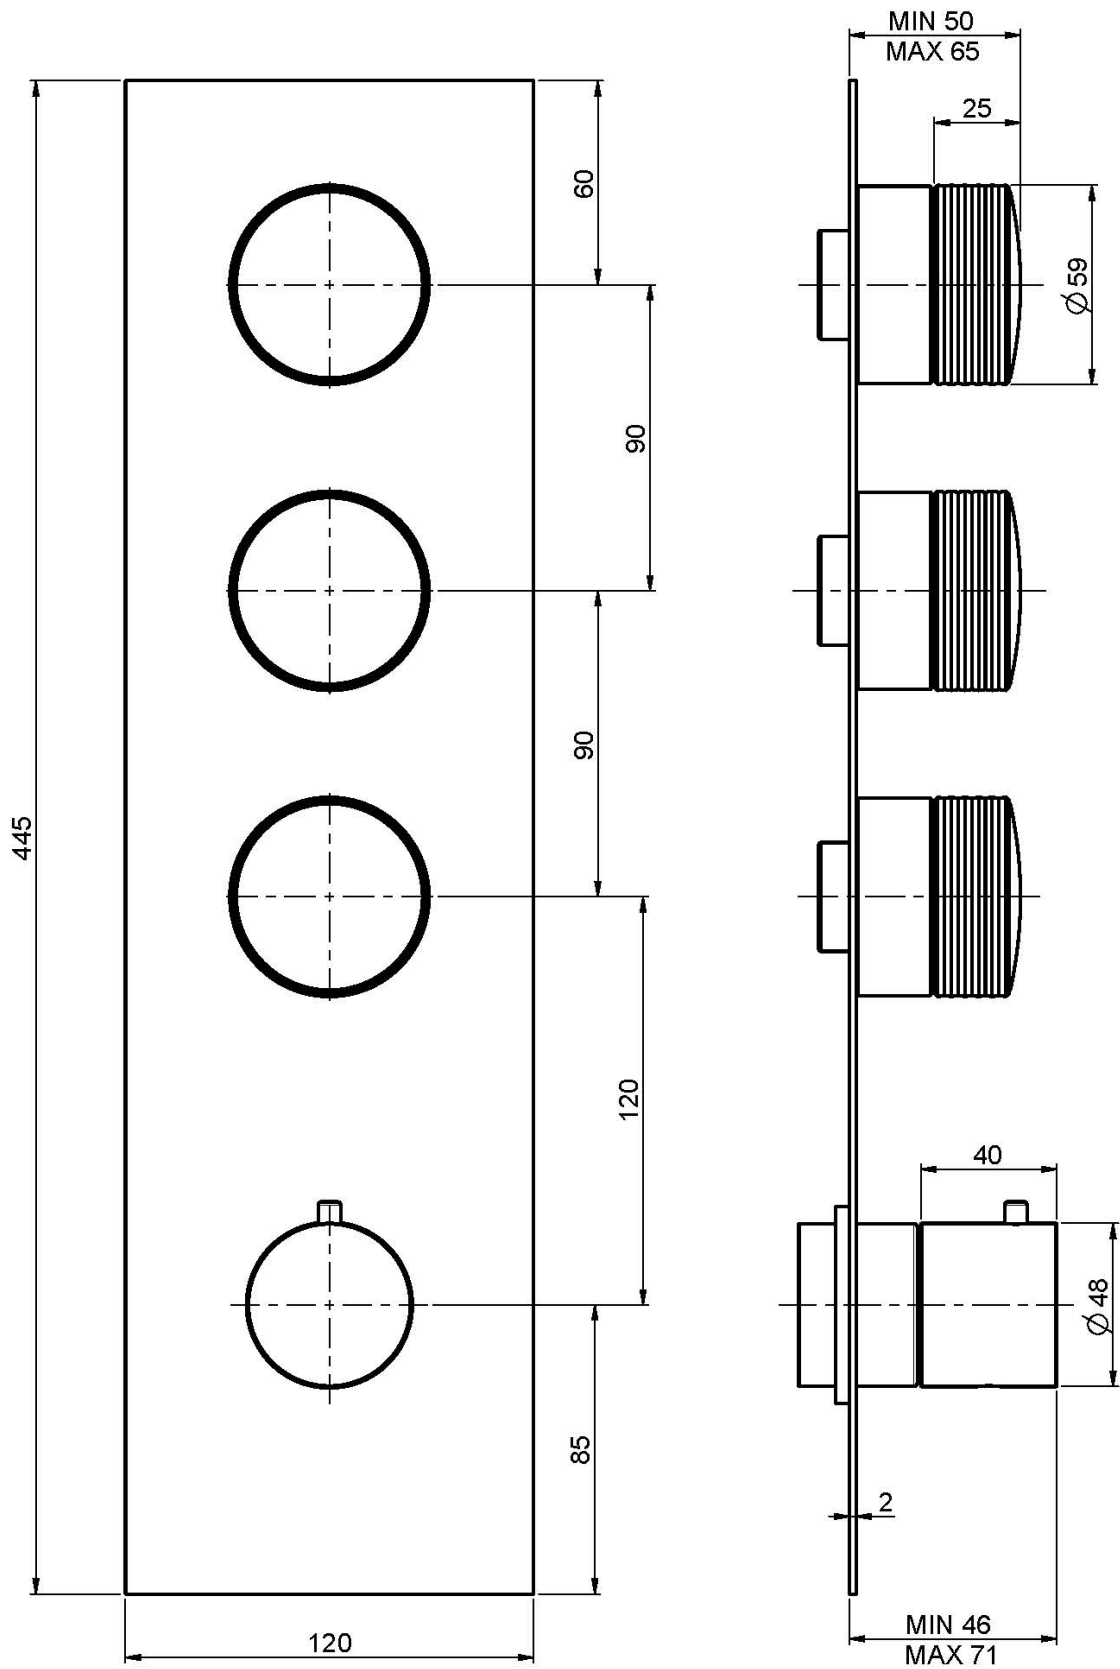

Code F5603X3

**MITIGEUR THERMOSTATIQUE DOUCHE
ENCASTRÉ GAMME TEXTURE COLLECTION
- SPILLO TECH**

- habillage pour 3 robinets d'arrêt
- habillage pour corps encastrable
- poignée avec butée de sécurité à 38°
- installation horizontale ou verticale
- **TOP À COMMANDER SÉPARÉMENT**
- **corps encastrable à commander séparément**

PRODUITS À COMMANDER
SÉPARÉMENT

[C3](#)

[Corps encastrable](#)

This drawing is the property of FIMA Carlo Frattini. Any complete or partial reproduction, or any transmission to third party without FIMA Carlo Frattini authorization is forbidden.