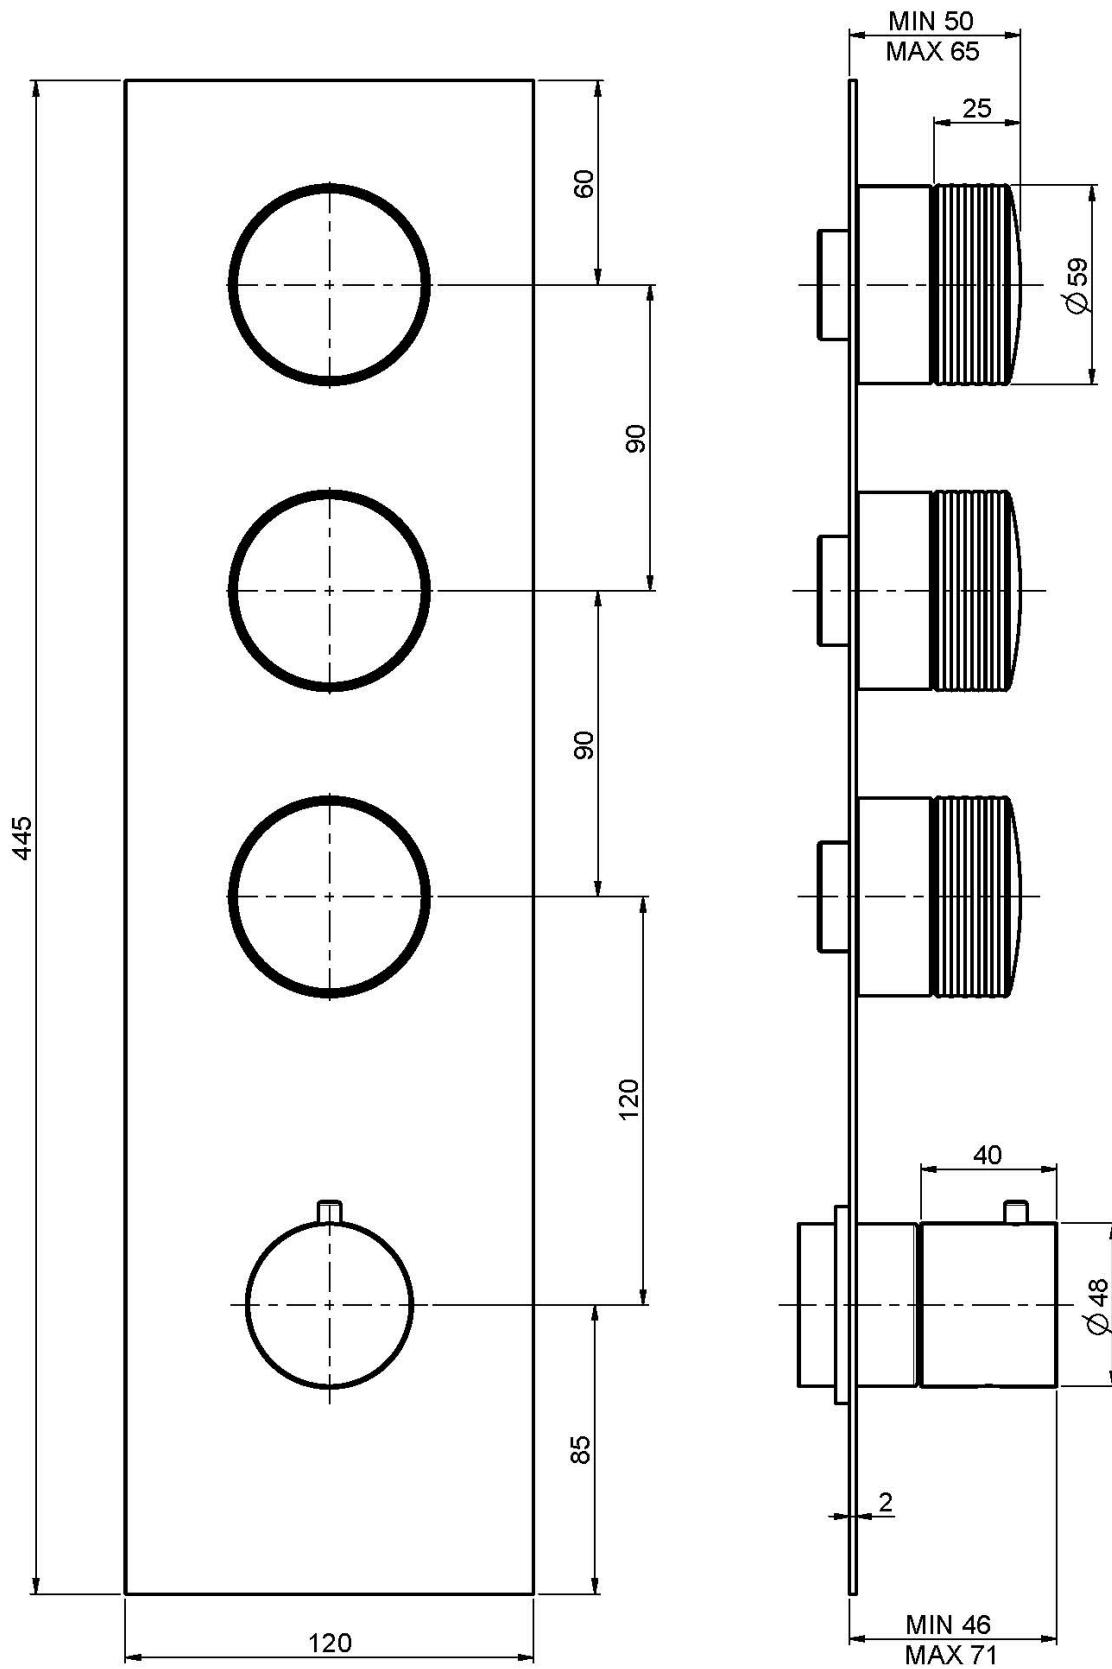

Code F5603X3

**MITIGEUR THERMOSTATIQUE DOUCHE  
ENCASTRÉ GAMME TEXTURE COLLECTION  
- SPILLO TECH**

- habillage pour 3 robinets d'arrêt
- habillage pour corps encastrable
- poignée avec butée de sécurité à 38°
- installation horizontale ou verticale
- **TOP À COMMANDER SÉPARÉMENT**
- **corps encastrable à commander séparément**

PRODUITS À COMMANDER  
SÉPARÉMENT

[C3](#)

[Corps encastrable](#)

This drawing is the property of FIMA Carlo Frattini. Any complete or partial reproduction, or any transmission to third party without FIMA Carlo Frattini authorization is forbidden.