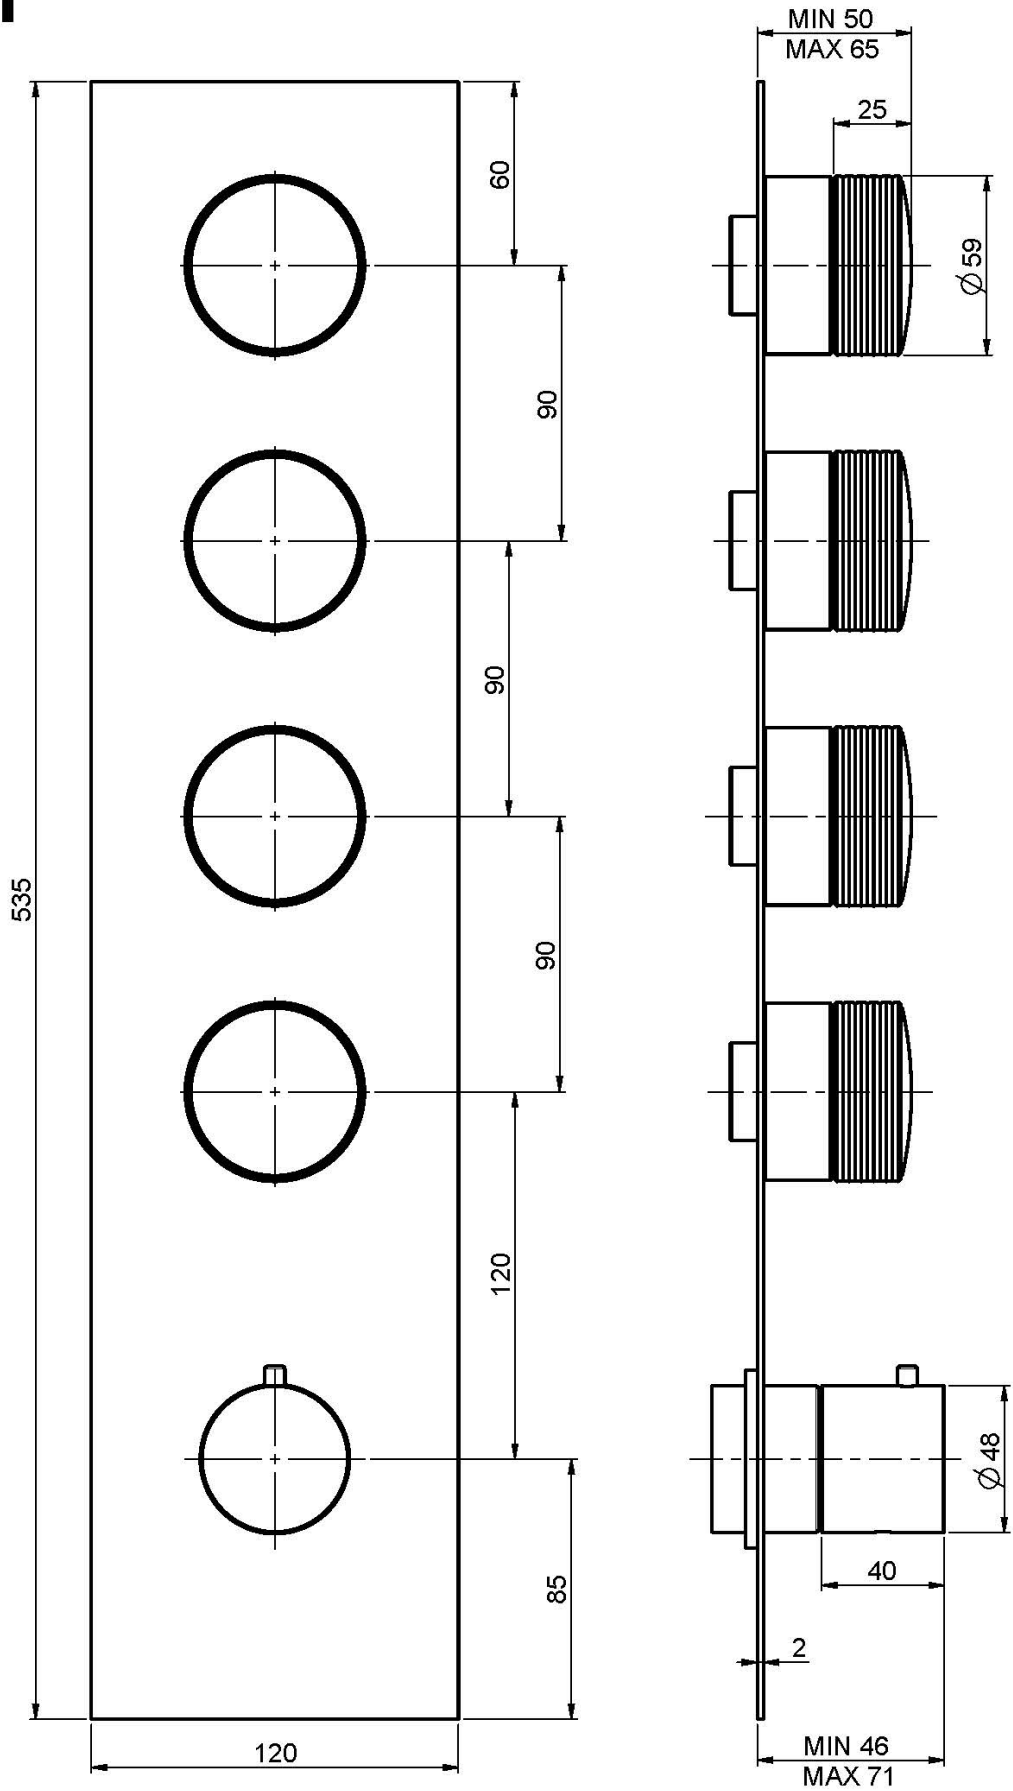

This drawing is the property of FIMA Carlo Frattini. Any complete or partial reproduction, or any transmission to third party without FIMA Carlo Frattini authorization is forbidden.