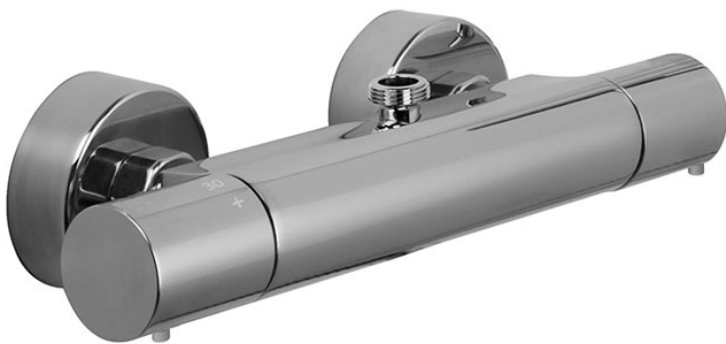

Code F4275/3

**MITIGEUR THERMOSTATIQUE DOUCHE
SANS COMPLET DOUCHE AVEC POIGNÉES
EN MÉTAL AVEC SORTIE SUPÉRIEURE**

- 2 raccords excentriques 1/2"
- sortie supérieure
- CORPS FROID

IMAGE

Finitions

 CHROMÉ
CR

 HL

 HS

 ZL

 ZS

 NICKEL BROSSÉ
SN

 CHROMÉ NOIR
CN

 CHROMÉ NOIR BROSSÉ
CS

 BLANC MAT
BS