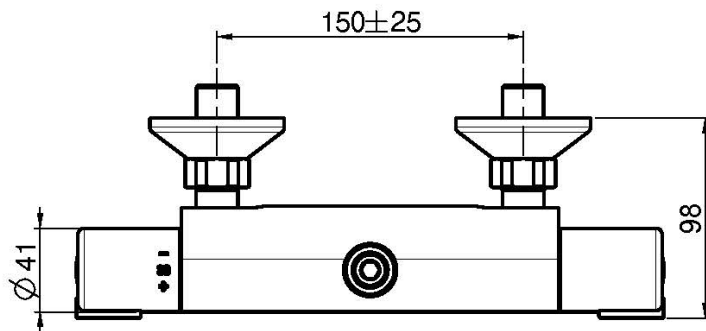

Code F4075/3

**MITIGEUR THERMOSTATIQUE DOUCHE  
SANS COMPLET DOUCHE AVEC SORTIE  
SUPÉRIEURE**

- 2 raccords excentriques 1/2"
- sortie supérieure
- CORPS FROID

**Finitions**

 CHROMÉ  
CR

 NICKEL BROSSÉ  
SN

**IMAGE**

Voir les conditions générales de vente dans notre tarif en  
vigueur

F4075/3CR

This drawing is the property of FIMA Carlo Frattini. Any complete or partial reproduction, or any transmission to third party without FIMA Carlo Frattini authorization is forbidden.