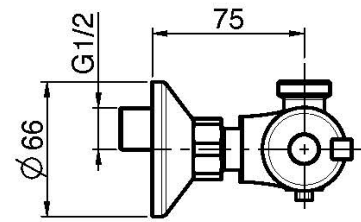

Code F4075/3

**MITIGEUR THERMOSTATIQUE DOUCHE
SANS COMPLET DOUCHE AVEC SORTIE
SUPÉRIEURE**

- 2 raccords excentriques 1/2"
- sortie supérieure
- CORPS FROID

Finitions

 CHROMÉ
CR

 NICKEL BROSSÉ
SN

IMAGE

Voir les conditions générales de vente dans notre tarif en
vigueur

F4075/3CR

This drawing is the property of FIMA Carlo Frattini. Any complete or partial reproduction, or any transmission to third party without FIMA Carlo Frattini authorization is forbidden.