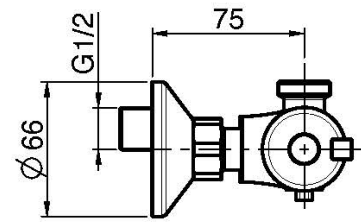

Code F4075/3

**MITIGEUR THERMOSTATIQUE DOUCHE  
SANS COMPLET DOUCHE AVEC SORTIE  
SUPÉRIEURE**

- 2 raccords excentriques 1/2"
- sortie supérieure
- CORPS FROID

**Finitions**

 CHROMÉ  
CR

 NICKEL BROSSÉ  
SN

**IMAGE**

Voir les conditions générales de vente dans notre tarif en  
vigueur

F4075/3CR

This drawing is the property of FIMA Carlo Frattini. Any complete or partial reproduction, or any transmission to third party without FIMA Carlo Frattini authorization is forbidden.