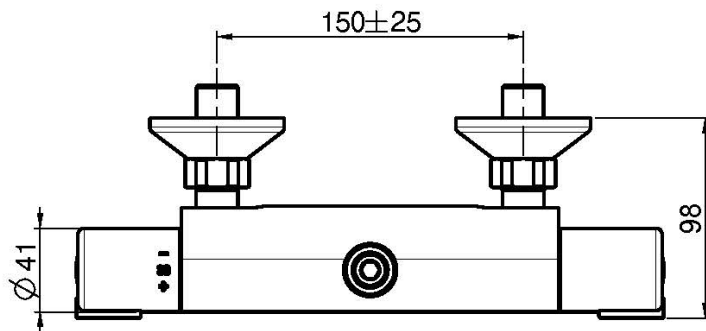

F4075/3CR

This drawing is the property of FIMA Carlo Frattini. Any complete or partial reproduction, or any transmission to third party without FIMA Carlo Frattini authorization is forbidden.