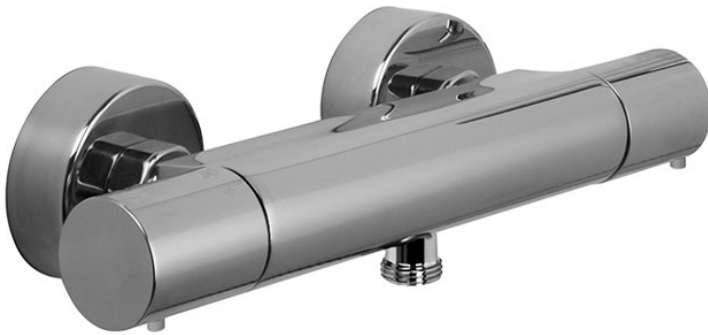

Code F4275/1

**MITIGEUR THERMOSTATIQUE DOUCHE  
SANS ENSEMBLE DE DOUCHE AVEC  
POIGNÉES EN MÉTAL**

- 2 raccords excentriques 1/2"
- butée de debit à 50%
- CORPS FROID

IMAGE

Finitions

-  CHROMÉ  
CR
-  HL
-  HS
-  ZL
-  ZS
-  NICKEL BROSSÉ  
SN
-  CHROMÉ NOIR  
CN
-  CHROMÉ NOIR BROSSÉ  
CS
-  BLANC MAT  
BS
-  NOIR MAT  
NS
-  DORÉ  
OR
-  DORÉ BROSSÉ  
OS