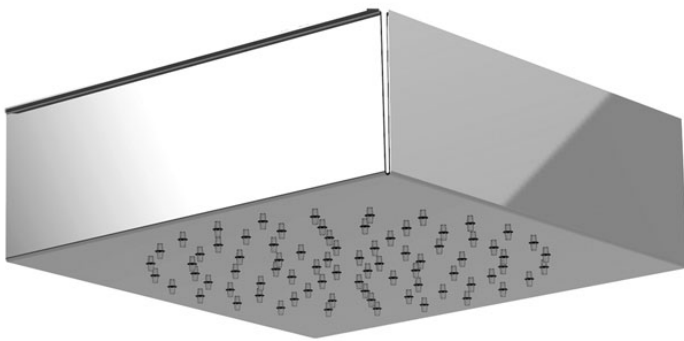

Code F2994

MODULE DE PLUIE SUPPLÉMENTAIRE POUR ART.F2993

- pomme de tête coulissante
- tubes flexibles transparent (option tube chromalux F2990)

Finitions

CHROMÉ
CR

INOX
INOX

IMAGE

Voir les conditions générales de vente dans notre tarif en
vigueur