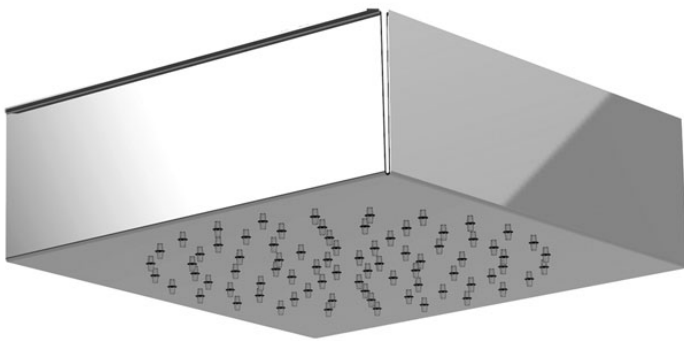

Code F2994

MODULE DE PLUIE SUPPLÉMENTAIRE POUR ART.F2993

- pomme de tête coulissante
- tubes flexibles transparent (option tube chromalux F2990)

Finitions

 CHROMÉ
CR

 INOX
INOX

IMAGE

Voir les conditions générales de vente dans notre tarif en
vigueur