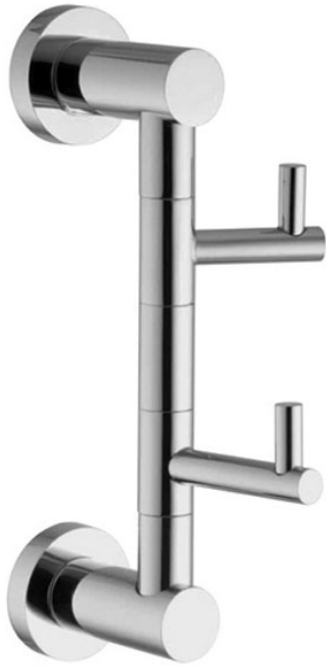

Code F6004/3

PATÈRE DOUBLE

IMAGE

Finiture

-  CHROMÉ
CR
-  HL
-  HS
-  ZL
-  ZS
-  NICKEL BROSSÉ
SN
-  CHROMÉ NOIR
CN
-  CHROMÉ NOIR BROSSÉ
CS
-  BLANC MAT
BS
-  NOIR MAT
NS
-  DORÉ
OR
-  DORÉ BROSSÉ
OS

Voir les conditions générales de vente dans notre tarif en vigueur