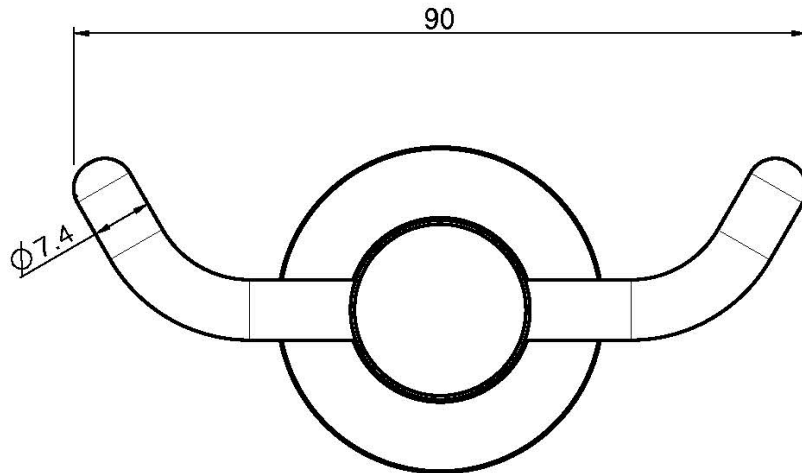

Code F6004/2

PATÈRE DOUBLE

IMAGE

Finiture

-  CHROMÉ
CR
-  HL
-  HS
-  ZL
-  ZS
-  NICKEL BROSSÉ
SN
-  CHROMÉ NOIR
CN
-  CHROMÉ NOIR BROSSÉ
CS
-  BLANC MAT
BS
-  NOIR MAT
NS
-  DORÉ
OR
-  DORÉ BROSSÉ
OS

Voir les conditions générales de vente dans notre tarif en vigueur