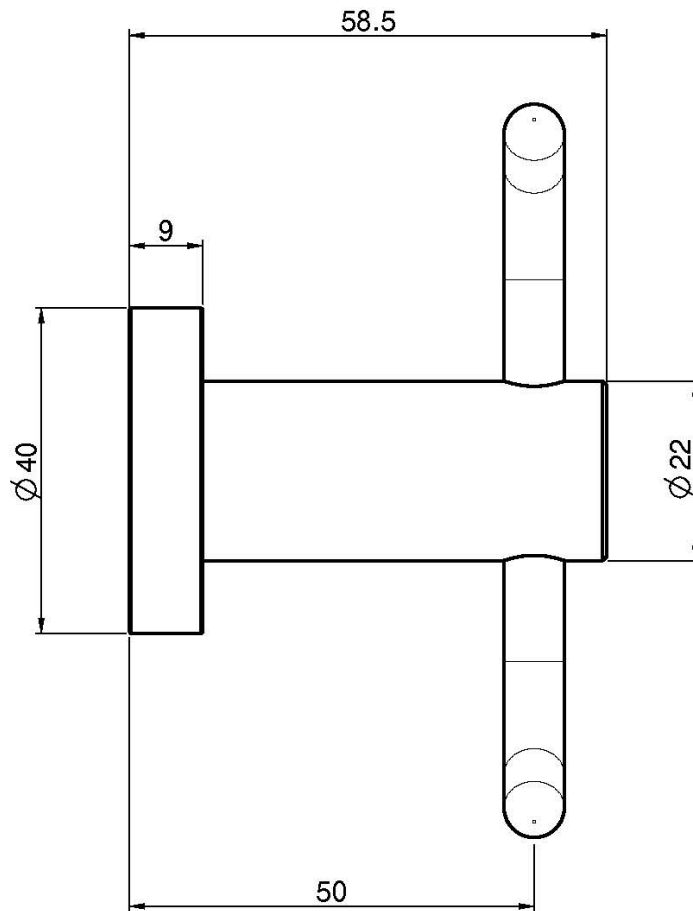

Code F6004/2

PATÈRE DOUBLE

IMAGE

Finiture

-  CHROMÉ
CR
-  HL
-  HS
-  ZL
-  ZS
-  NICKEL BROSSÉ
SN
-  CHROMÉ NOIR
CN
-  CHROMÉ NOIR BROSSÉ
CS
-  BLANC MAT
BS
-  NOIR MAT
NS
-  DORÉ
OR
-  DORÉ BROSSÉ
OS

Voir les conditions générales de vente dans notre tarif en vigueur