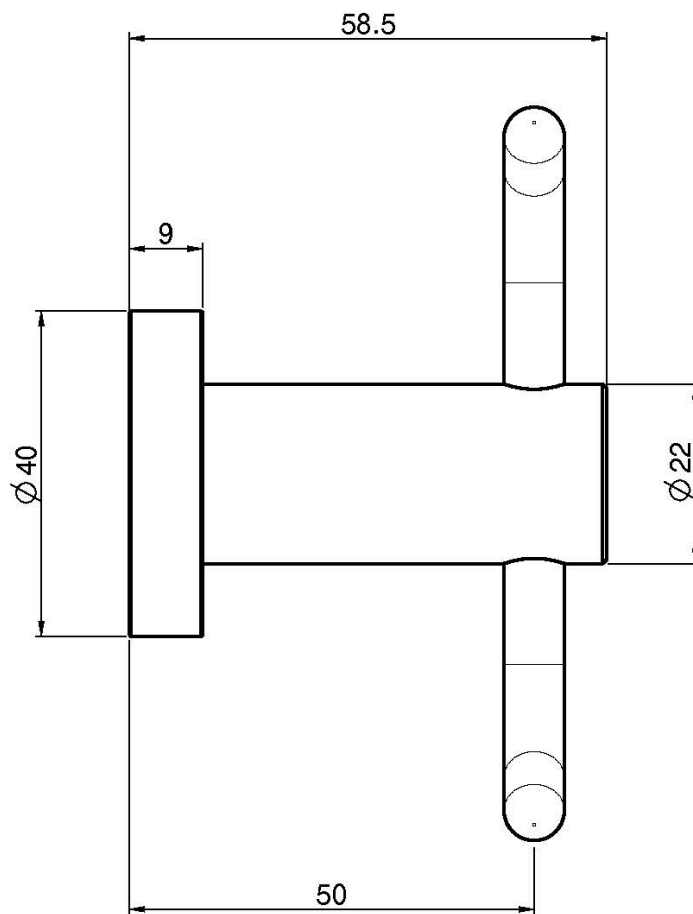

Code F6004/2

PATÈRE DOUBLE

IMAGE

Finiture

-  CHROMÉ
CR
-  HL
-  HS
-  ZL
-  ZS
-  NICKEL BROSSÉ
SN
-  CHROMÉ NOIR
CN
-  CHROMÉ NOIR BROSSÉ
CS
-  BLANC MAT
BS
-  NOIR MAT
NS
-  DORÉ
OR
-  DORÉ BROSSÉ
OS

Voir les conditions générales de vente dans notre tarif en vigueur