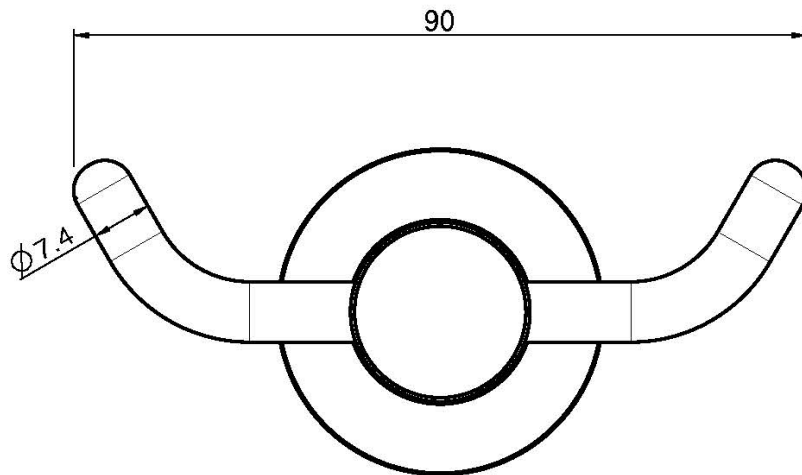

Code F6004/2

PATÈRE DOUBLE

IMAGE

Finiture

-  CHROMÉ
CR
-  HL
-  HS
-  ZL
-  ZS
-  NICKEL BROSSÉ
SN
-  CHROMÉ NOIR
CN
-  CHROMÉ NOIR BROSSÉ
CS
-  BLANC MAT
BS
-  NOIR MAT
NS
-  DORÉ
OR
-  DORÉ BROSSÉ
OS

Voir les conditions générales de vente dans notre tarif en vigueur