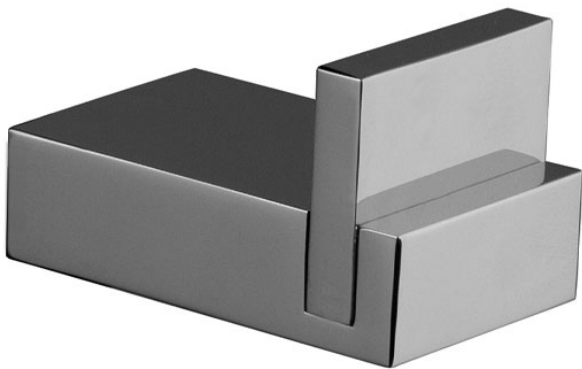

Code F6024/1

PATÈRE SIMPLE

IMAGE

Finitions

-  CHROMÉ
CR
-  HL
-  HS
-  ZL
-  ZS
-  SN
-  CN
-  CS
-  BS
-  NS
-  OR
-  OS

Voir les conditions générales de vente dans notre tarif en
vigueur