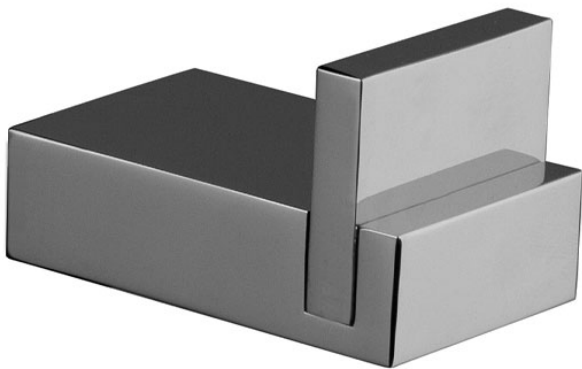

Code F6024/1

**PATÈRE SIMPLE**

IMAGE

Finitions

-  CHROMÉ  
CR
-  OR
-  OS
-  NICKEL BROSSÉ  
SN
-  CHROMÉ NOIR  
CN
-  CHROMÉ NOIR BROSSÉ  
CS
-  BLANC MAT  
BS
-  NOIR MAT  
NS
-  OR
-  DORÉ BROSSÉ  
OS

Voir les conditions générales de vente dans notre tarif en vigueur