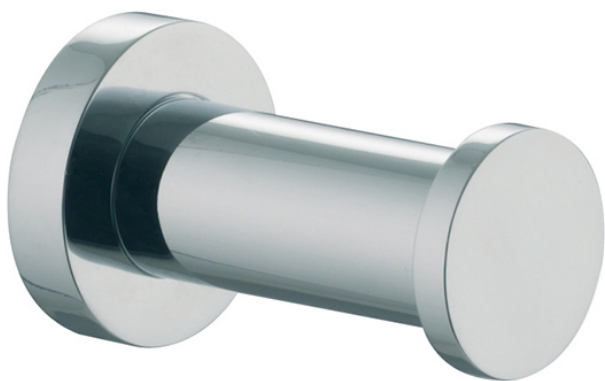

Code F6004/1

PATÈRE SIMPLE

IMAGE

Finiture

-  CHROMÉ
CR
-  HL
-  HS
-  ZL
-  ZS
-  NICKEL BROSSÉ
SN
-  CHROMÉ NOIR
CN
-  CHROMÉ NOIR BROSSÉ
CS
-  BLANC MAT
BS
-  NOIR MAT
NS
-  DORÉ
OR
-  DORÉ BROSSÉ
OS

Voir les conditions générales de vente dans notre tarif en vigueur