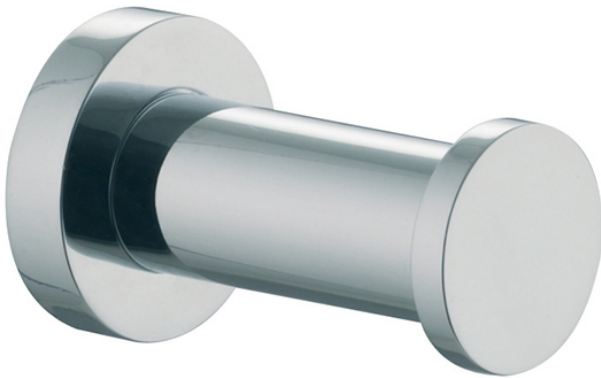

Code F6004/1

PATÈRE SIMPLE

IMAGE

Finiture

-  CHROMÉ
CR
-  OR
-  OS
-  NICKEL BROSSÉ
SN
-  CHROMÉ NOIR
CN
-  CHROMÉ NOIR BROSSÉ
CS
-  BLANC MAT
BS
-  NOIR MAT
NS
-  OR
-  DORÉ BROSSÉ
OS

Voir les conditions générales de vente dans notre tarif en vigueur