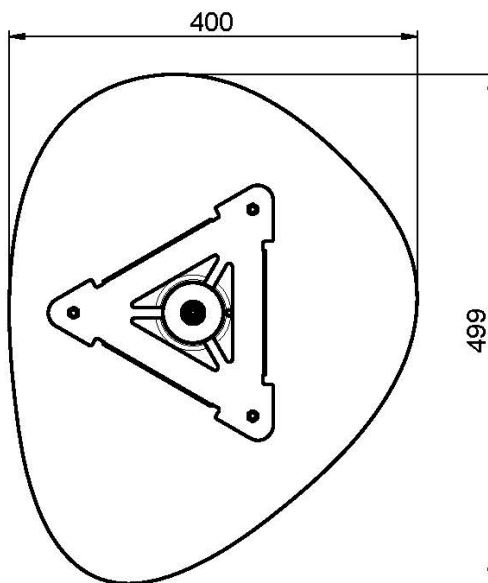

This drawing is the property of FIMA Carlo Frattini. Any complete or partial reproduction, or any transmission to third party without FIMA Carlo Frattini authorization is forbidden.