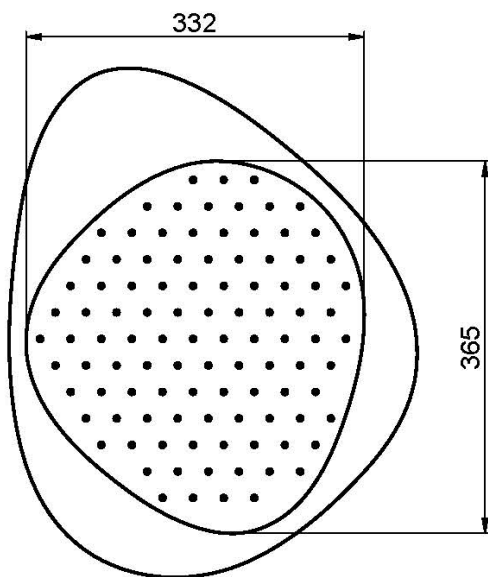

This drawing is the property of FIMA Carlo Frattini. Any complete or partial reproduction, or any transmission to third party without FIMA Carlo Frattini authorization is forbidden.