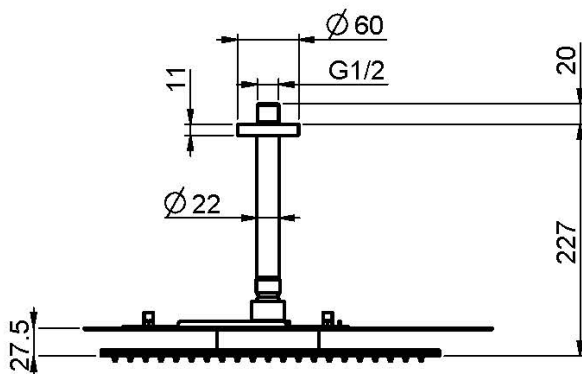

This drawing is the property of FIMA Carlo Frattini. Any complete or partial reproduction, or any transmission to third party without FIMA Carlo Frattini authorization is forbidden.