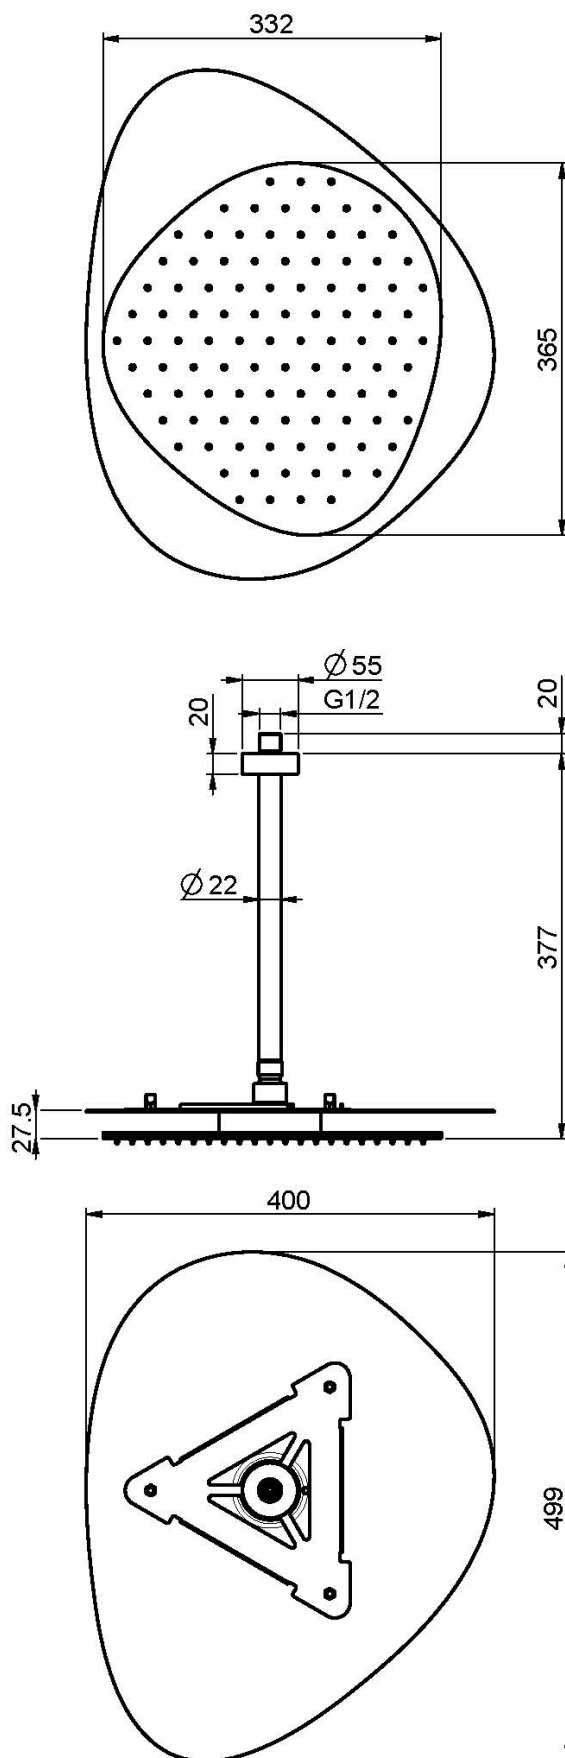

This drawing is the property of FIMA Carlo Frattini. Any complete or partial reproduction, or any transmission to third party without FIMA Carlo Frattini authorization is forbidden.