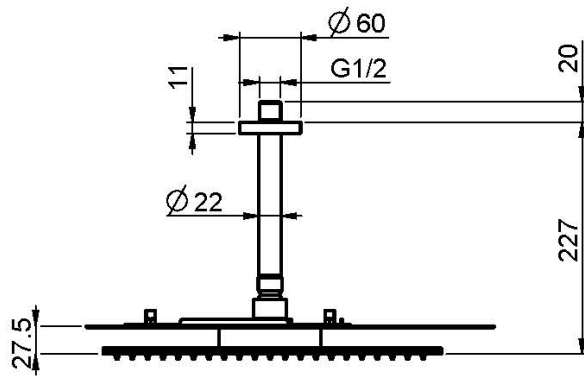

This drawing is the property of FIMA Carlo Frattini. Any complete or partial reproduction, or any transmission to third party without FIMA Carlo Frattini authorization is forbidden.