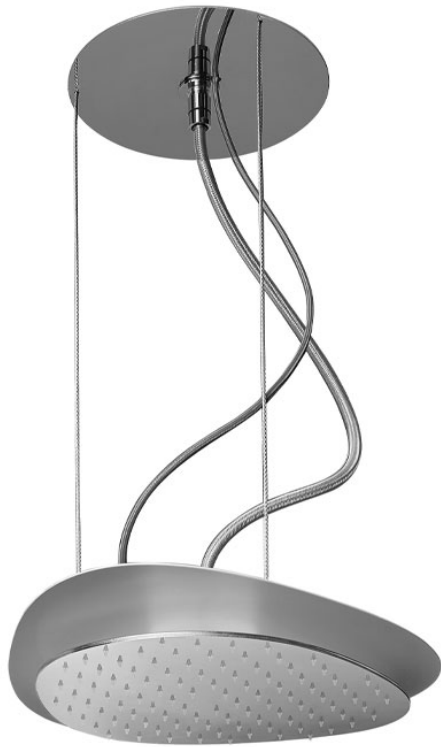

Code F2651

POMME DE TÊTE AU PLAFOND EN ACIER INOX CLOUD

- cables en acier
- anticalcaire
- LED blanc et rouge
- transformateur 100 - 240V AC 50/60 Hz 2.0A
- la finition blanche concerne seulement la partie supérieure

Finitions

 BLANC MAT
BS

IMAGE

Voir les conditions générales de vente dans notre tarif en vigueur