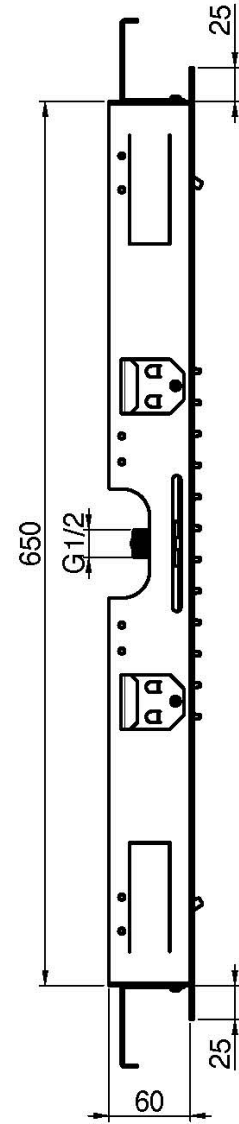

This drawing is the property of FIMA Carlo Frattini. Any complete or partial reproduction, or any transmission to third party without FIMA Carlo Frattini authorization is forbidden.