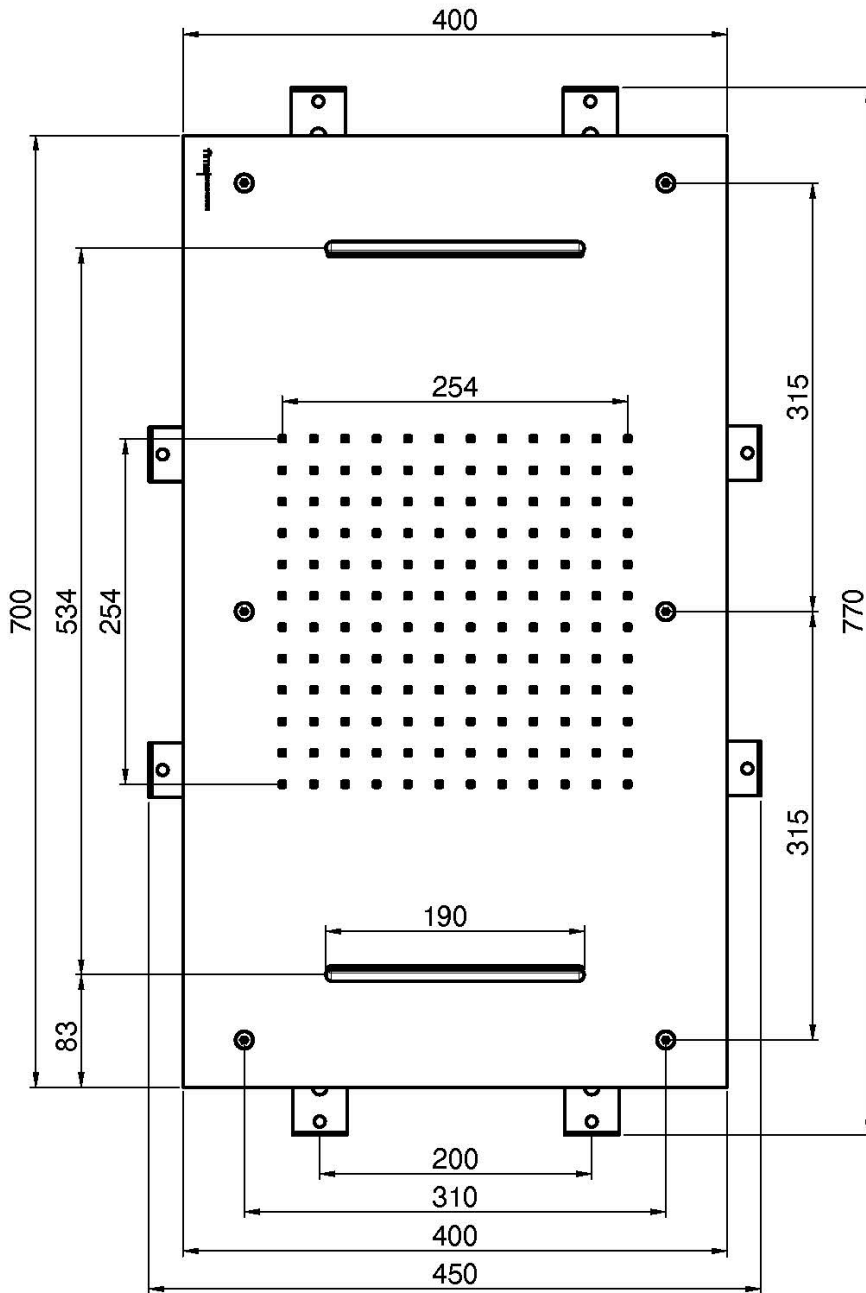

This drawing is the property of FIMA Carlo Frattini. Any complete or partial reproduction, or any transmission to third party without FIMA Carlo Frattini authorization is forbidden.