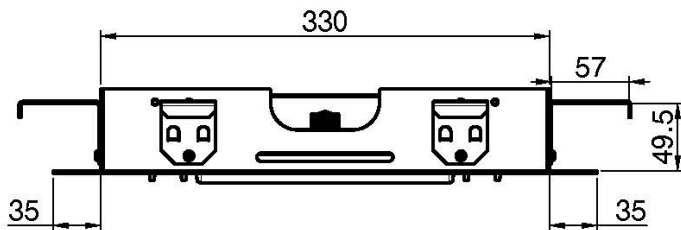

This drawing is the property of FIMA Carlo Frattini. Any complete or partial reproduction, or any transmission to third party without FIMA Carlo Frattini authorization is forbidden.