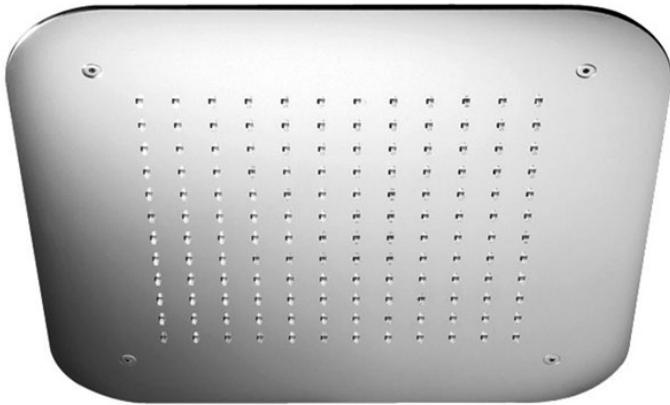

Code F2417

## POMME DE TÊTE AU PLAFOND EN ACIER INOX

- 420x420 mm
- anticalcaire

IMAGE

Finitions

 CHROMÉ  
CR

 HL

 HS

 ZL