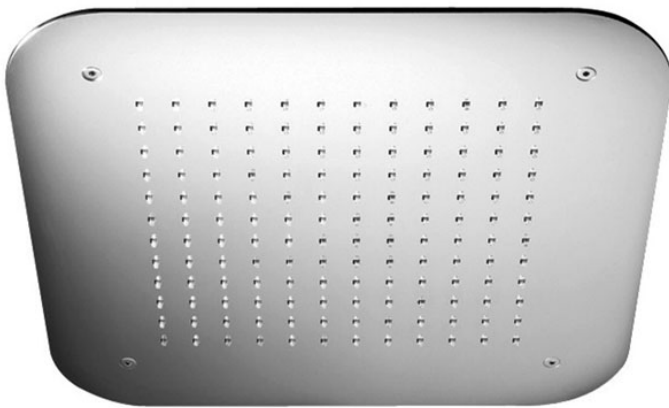

Code F2417

POMME DE TÊTE AU PLAFOND EN ACIER INOX

- 420x420 mm
- anticalcaire

IMAGE

Finitions

 CHROMÉ
CR

 HL

 HS

 ZL

 ZS

 NICKEL BROSSÉ
SN

 CHROMÉ NOIR
CN

 CHROMÉ NOIR BROSSÉ
CS

 BLANC MAT
BS

 NOIR MAT
NS

 DORÉ
OR