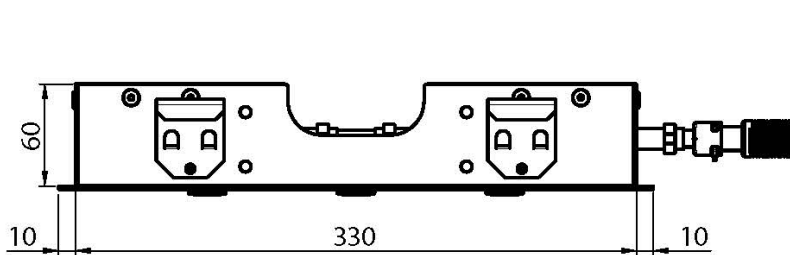

This drawing is the property of FIMA Carlo Frattini. Any complete or partial reproduction, or any transmission to third party without FIMA Carlo Frattini authorization is forbidden.