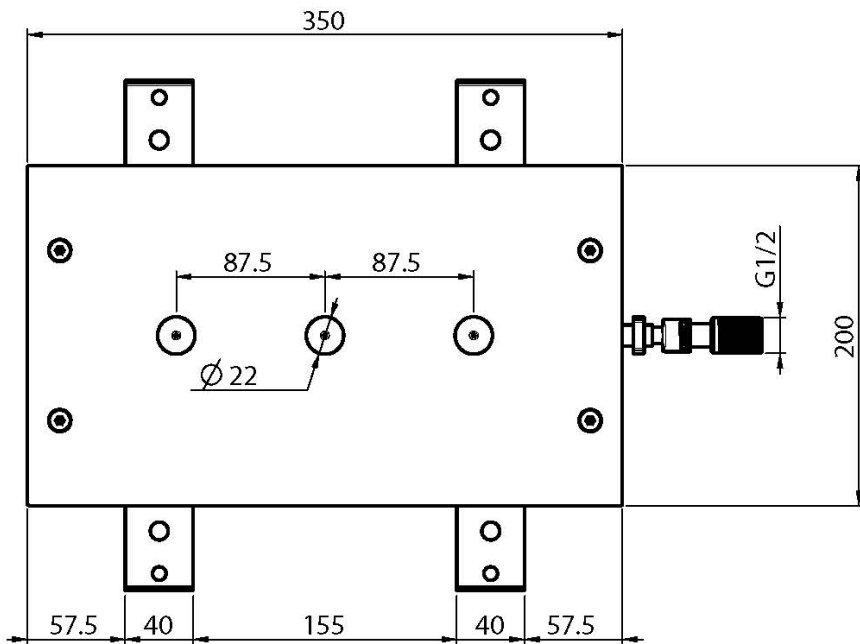

This drawing is the property of FIMA Carlo Frattini. Any complete or partial reproduction, or any transmission to third party without FIMA Carlo Frattini authorization is forbidden.