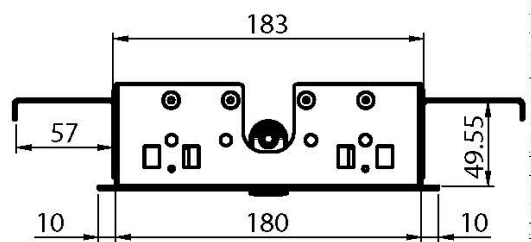

This drawing is the property of FIMA Carlo Frattini. Any complete or partial reproduction, or any transmission to third party without FIMA Carlo Frattini authorization is forbidden.