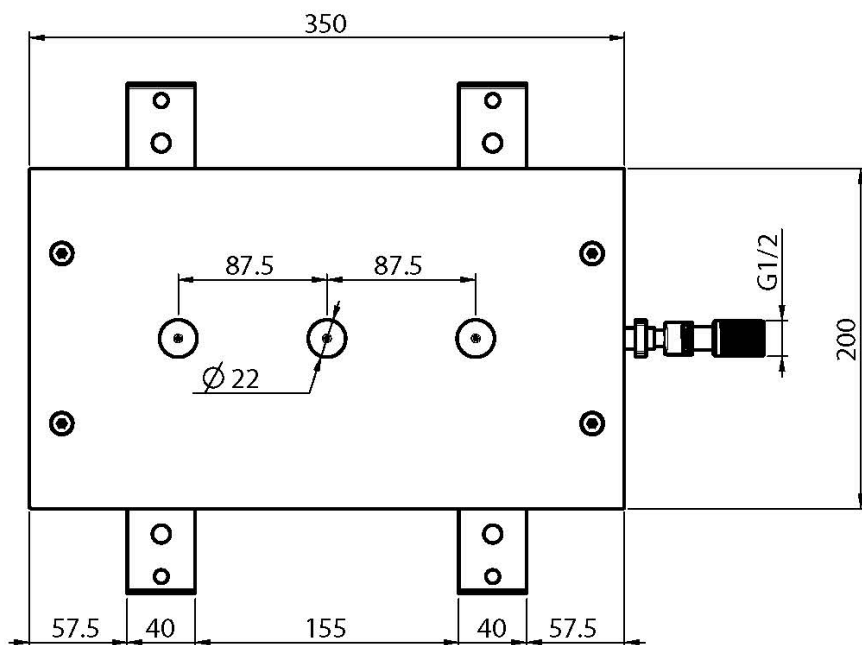

This drawing is the property of FIMA Carlo Frattini. Any complete or partial reproduction, or any transmission to third party without FIMA Carlo Frattini authorization is forbidden.