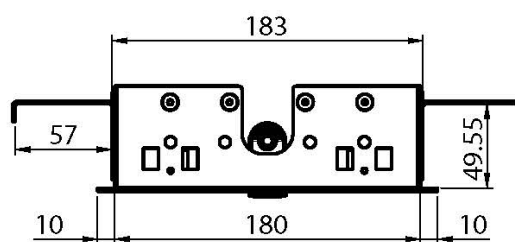

This drawing is the property of FIMA Carlo Frattini. Any complete or partial reproduction, or any transmission to third party without FIMA Carlo Frattini authorization is forbidden.