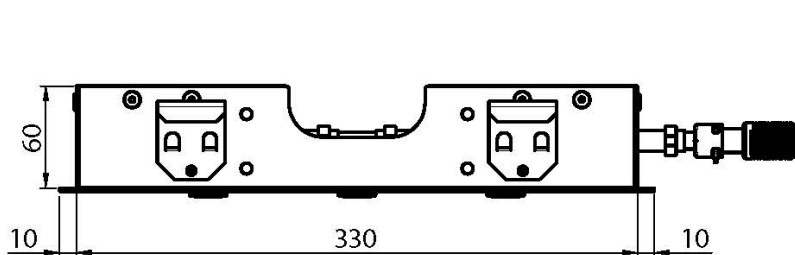

This drawing is the property of FIMA Carlo Frattini. Any complete or partial reproduction, or any transmission to third party without FIMA Carlo Frattini authorization is forbidden.