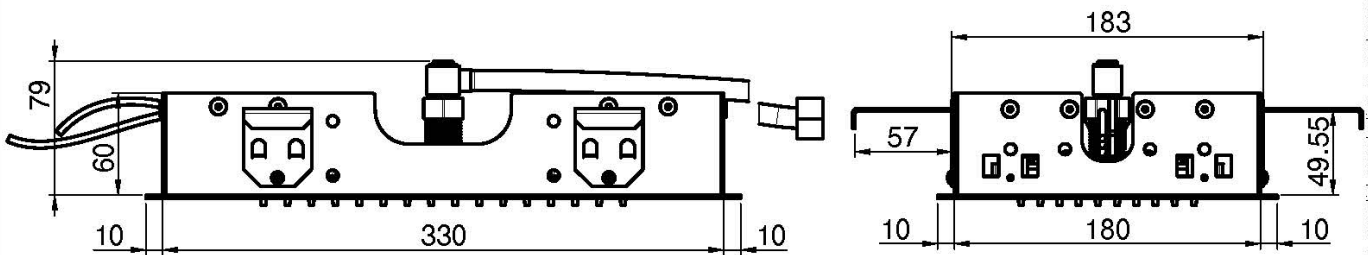

Code F2825

POMME DE TÊTE AU PLAFOND MODULAR EN ACIER INOX

- 350mm x 200mm
- unité de contrôle à commander séparément
- jet pluie
- LED pour la chromothérapie en 8 couleurs

IMAGE

Finitions

-  CHROMÉ
CR
-  HL
-  HS
-  ZL
-  ZS
-  NICKEL BROSSÉ
SN
-  CHROMÉ NOIR
CN
-  CHROMÉ NOIR BROSSÉ
CS
-  BLANC MAT
BS
-  NOIR MAT
NS
-  DORÉ
OR
-  DORÉ BROSSÉ
OS

PRODUITS À COMMANDER
SÉPARÉMENT

[Unité de contrôle](#)

Voir les conditions générales de vente dans notre tarif en
vigueur

This drawing is the property of FIMA Carlo Frattini. Any complete or partial reproduction, or any transmission to third party without FIMA Carlo Frattini authorization is forbidden.