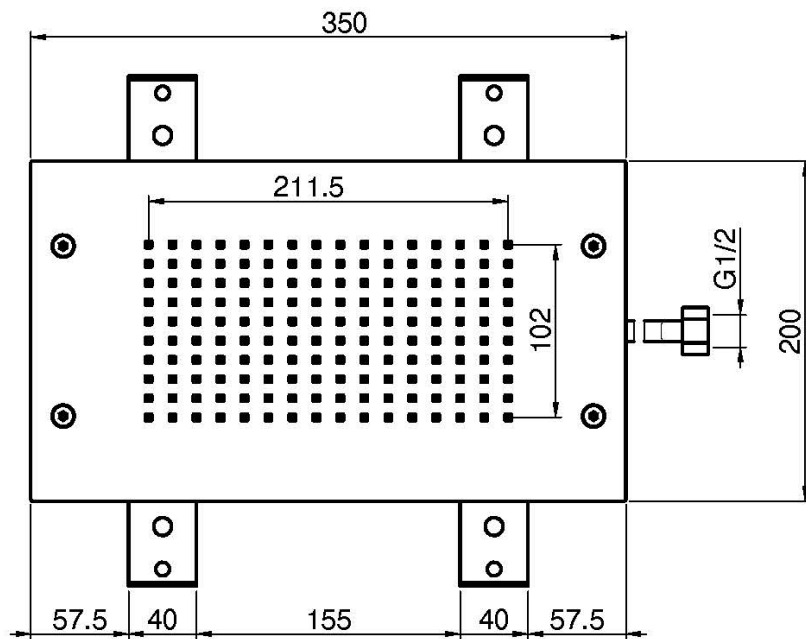

This drawing is the property of FIMA Carlo Frattini. Any complete or partial reproduction, or any transmission to third party without FIMA Carlo Frattini authorization is forbidden.