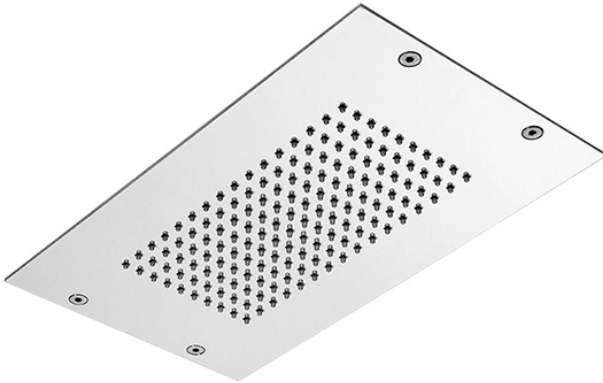

Code F2805

**POMME DE TÊTE AU PLAFOND MODULAR  
EN ACIER INOX**

- 350mm x 200mm
- jet pluie

IMAGE

Finitions

-  CHROMÉ  
CR
-  HL
-  HS
-  ZL
-  ZS
-  NICKEL BROSSÉ  
SN
-  CHROMÉ NOIR  
CN
-  CHROMÉ NOIR BROSSÉ  
CS
-  BLANC MAT  
BS
-  NOIR MAT  
NS
-  DORÉ  
OR
-  DORÉ BROSSÉ  
OS