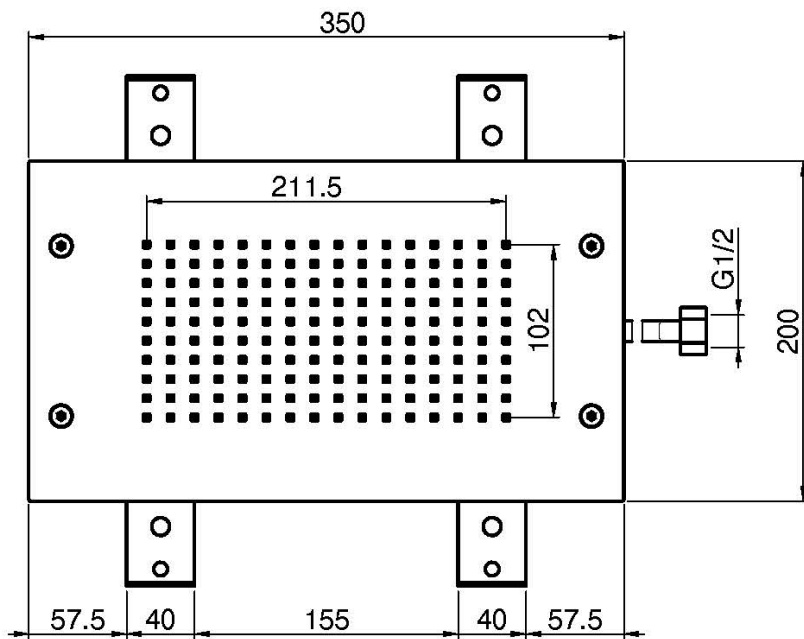

This drawing is the property of FIMA Carlo Frattini. Any complete or partial reproduction, or any transmission to third party without FIMA Carlo Frattini authorization is forbidden.