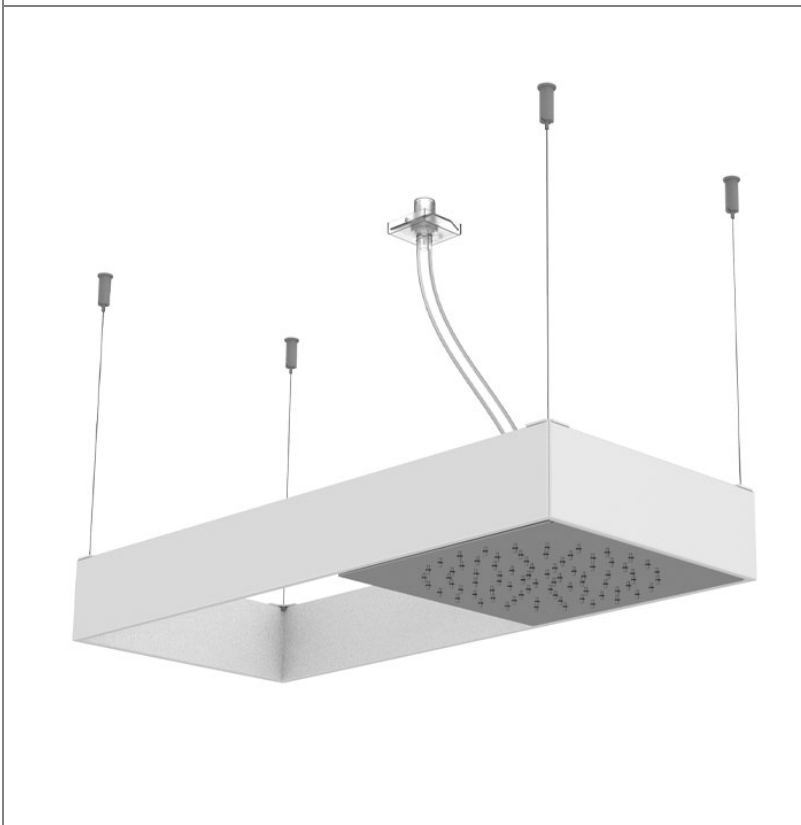

Code F2993B

POMME DE TÊTE AU PLAFOND MOOVE AVEC CHÂSSIS BLANC MATT

- châssis rectangulaire en acier blanc
- châssis rectangulaire suspendu par câble en acier
- câbles en acier réglables en hauteur
- tubes flexibles transparent (option tube chromalux F2990)
- jet pluie
- pomme de tête anticalcaire
- la finition concerne la pomme de tête coulissant

Finitions

CHROMÉ
CR

INOX
INOX

IMAGE

Voir les conditions générales de vente dans notre tarif en
vigueur