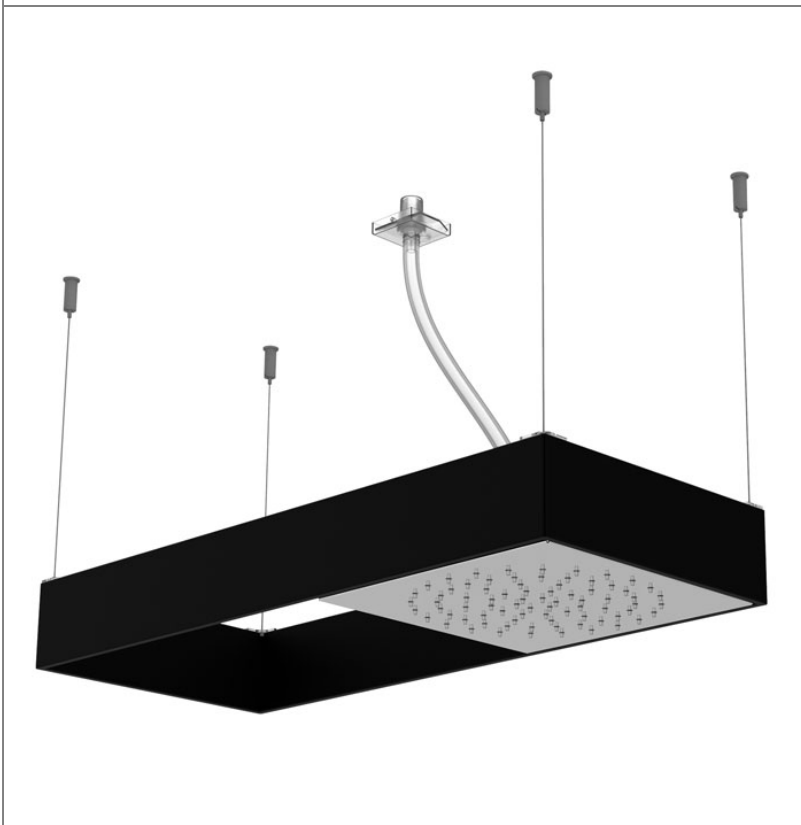

Code F2993N

POMME DE TÊTE AU PLAFOND MOOVE AVEC CHÂSSIS NOIR MATT

- châssis rectangulaire en acier noir
- châssis rectangulaire suspendu par câble en acier
- câbles en acier réglables en hauteur
- tubes flexibles transparent (option tube chromalux F2990)
- jet pluie
- pomme de tête anticalcaire
- la finition concerne la pomme de tête coulissant

Finitions

CHROMÉ
CR

INOX
INOX

IMAGE

Voir les conditions générales de vente dans notre tarif en
vigueur