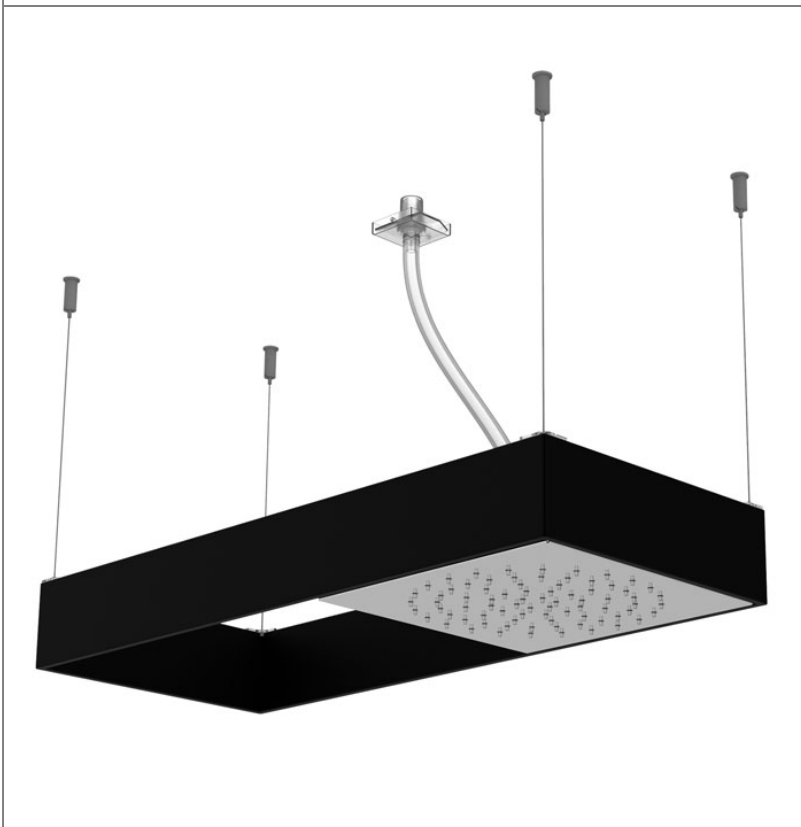

Code F2993N

POMME DE TÊTE AU PLAFOND MOOVE AVEC CHÂSSIS NOIR MATT

- châssis rectangulaire en acier noir
- châssis rectangulaire suspendu par câble en acier
- câbles en acier réglables en hauteur
- tubes flexibles transparent (option tube chromalux F2990)
- jet pluie
- pomme de tête anticalcaire
- la finition concerne la pomme de tête coulissant

Finitions

CHROMÉ
CR

INOX
INOX

IMAGE

Voir les conditions générales de vente dans notre tarif en
vigueur