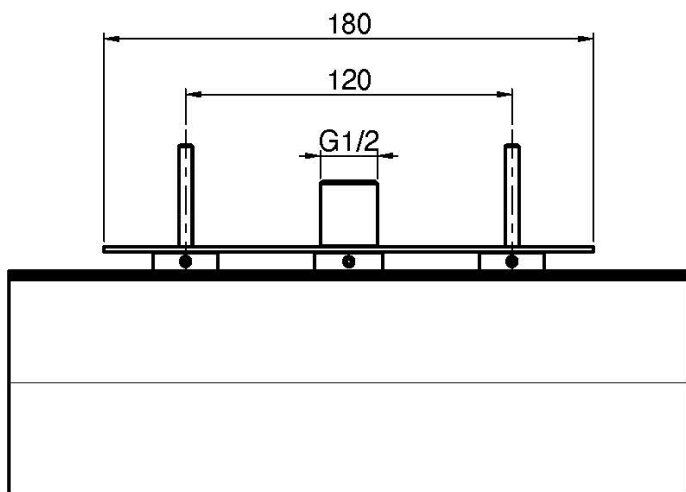

Code F2623

POMME DE TÊTE CASCADE MURAL

- jet cascade

Finitions

 CHROMÉ
CR

IMAGE

Voir les conditions générales de vente dans notre tarif en
vigueur

This drawing is the property of FIMA Carlo Frattini. Any complete or partial reproduction, or any transmission to third party without FIMA Carlo Frattini authorization is forbidden.