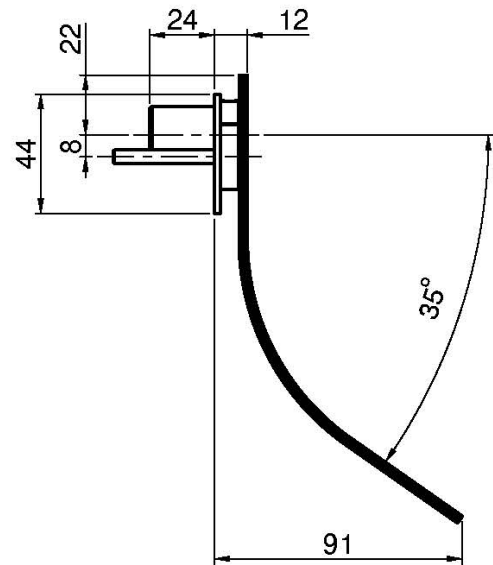

Code F2623

POMME DE TÊTE CASCADE MURAL

- jet cascade

Finitions

 CHROMÉ
CR

IMAGE

Voir les conditions générales de vente dans notre tarif en
vigueur

This drawing is the property of FIMA Carlo Frattini. Any complete or partial reproduction, or any transmission to third party without FIMA Carlo Frattini authorization is forbidden.