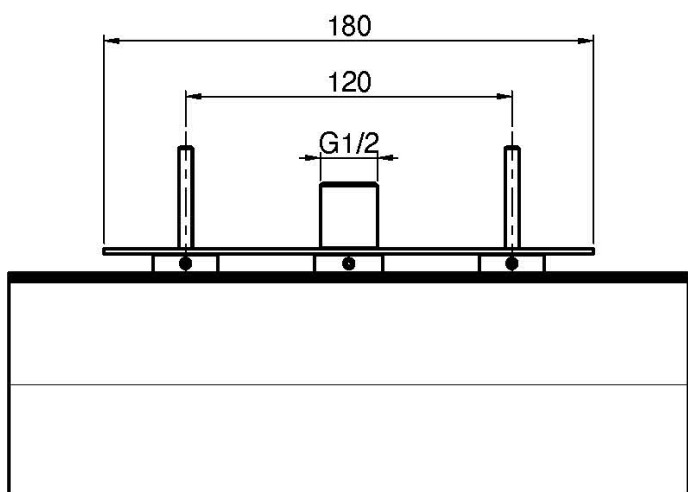

Code F2623

POMME DE TÊTE CASCADE MURAL

- jet cascade

Finitions

 CHROMÉ
CR

IMAGE

Voir les conditions générales de vente dans notre tarif en
vigueur

This drawing is the property of FIMA Carlo Frattini. Any complete or partial reproduction, or any transmission to third party without FIMA Carlo Frattini authorization is forbidden.