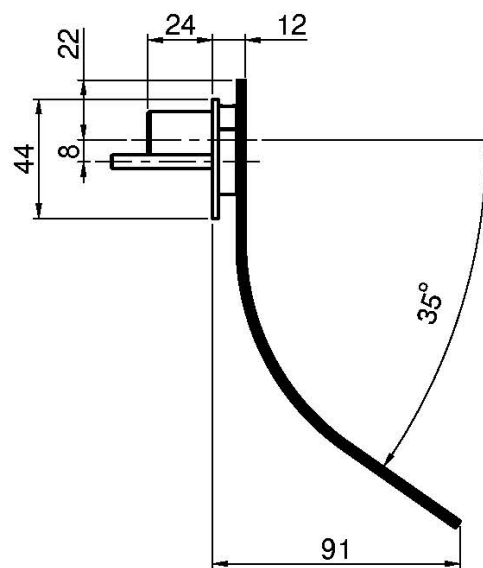

Code F2623

POMME DE TÊTE CASCADE MURAL

- jet cascade

Finitions

 CHROMÉ
CR

IMAGE

Voir les conditions générales de vente dans notre tarif en
vigueur

This drawing is the property of FIMA Carlo Frattini. Any complete or partial reproduction, or any transmission to third party without FIMA Carlo Frattini authorization is forbidden.