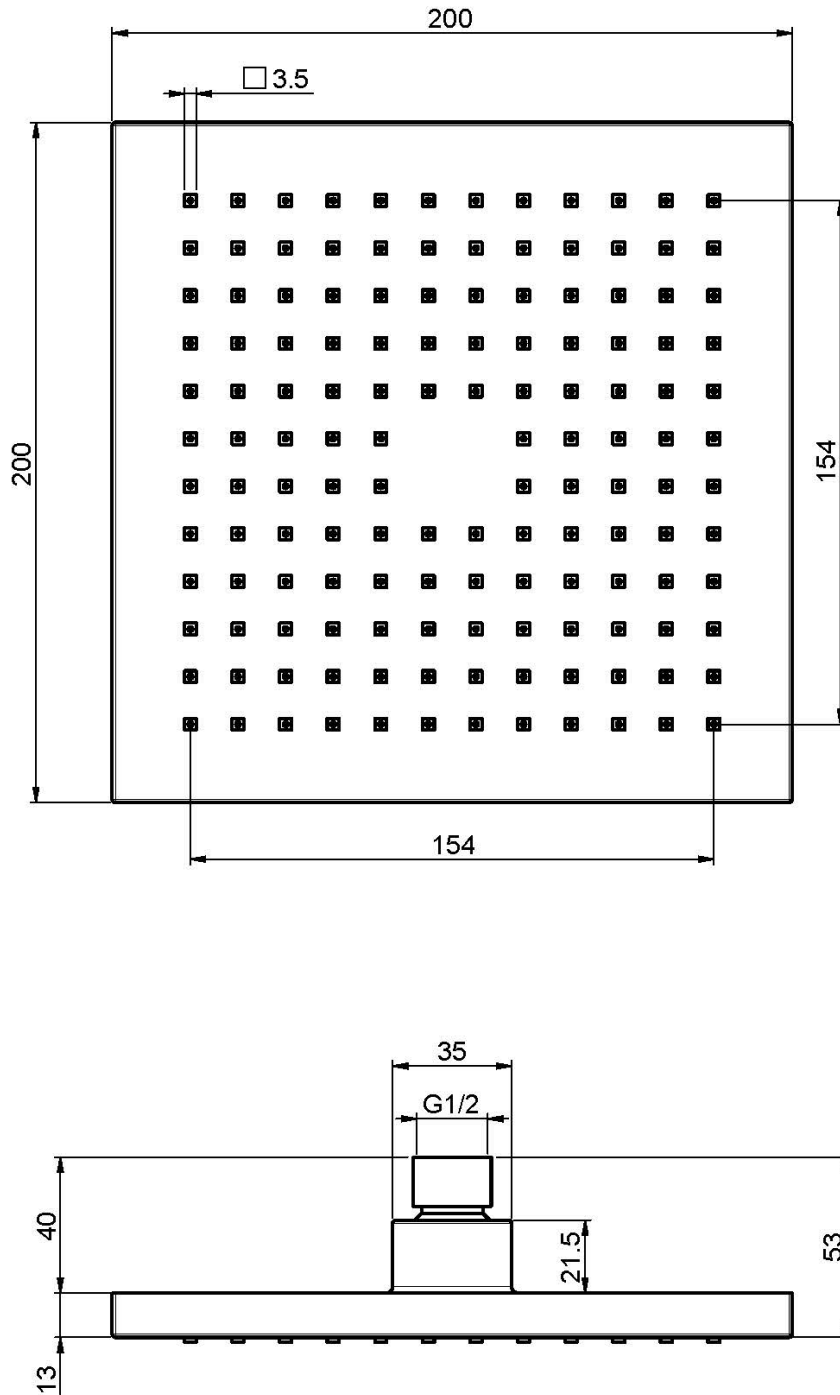

Code F2445/2

POMME DE TÊTE EN ABS

- 200x200 mm

Finitions

 CHROMÉ
CR

IMAGE

Voir les conditions générales de vente dans notre tarif en
vigueur

This drawing is the property of FIMA Carlo Frattini. Any complete or partial reproduction, or any transmission to third party without FIMA Carlo Frattini authorization is forbidden.