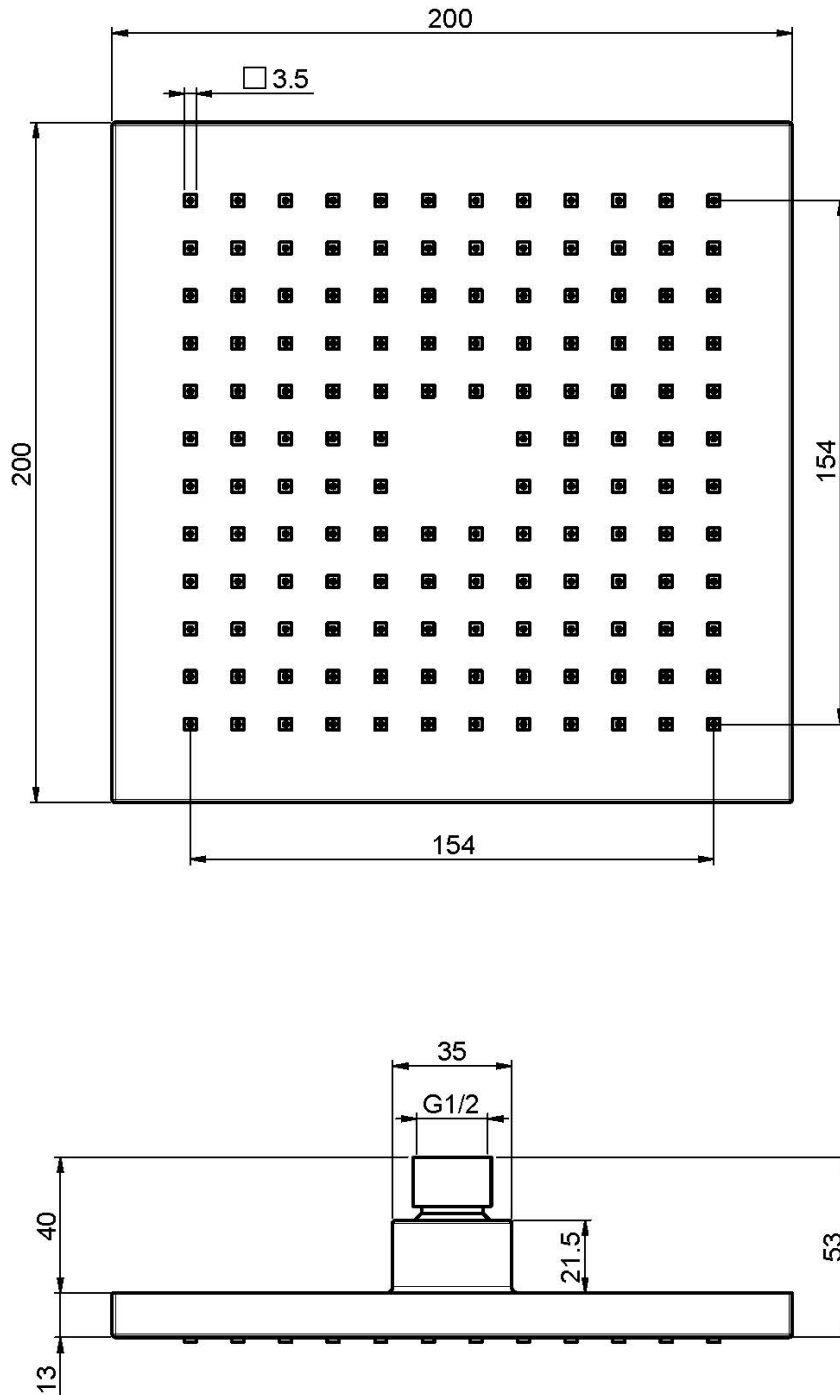

Code F2445/2

**POMME DE TÊTE EN ABS**

- 200x200 mm

**Finitions**

 CHROMÉ  
CR

**IMAGE**

Voir les conditions générales de vente dans notre tarif en  
vigueur

This drawing is the property of FIMA Carlo Frattini. Any complete or partial reproduction, or any transmission to third party without FIMA Carlo Frattini authorization is forbidden.