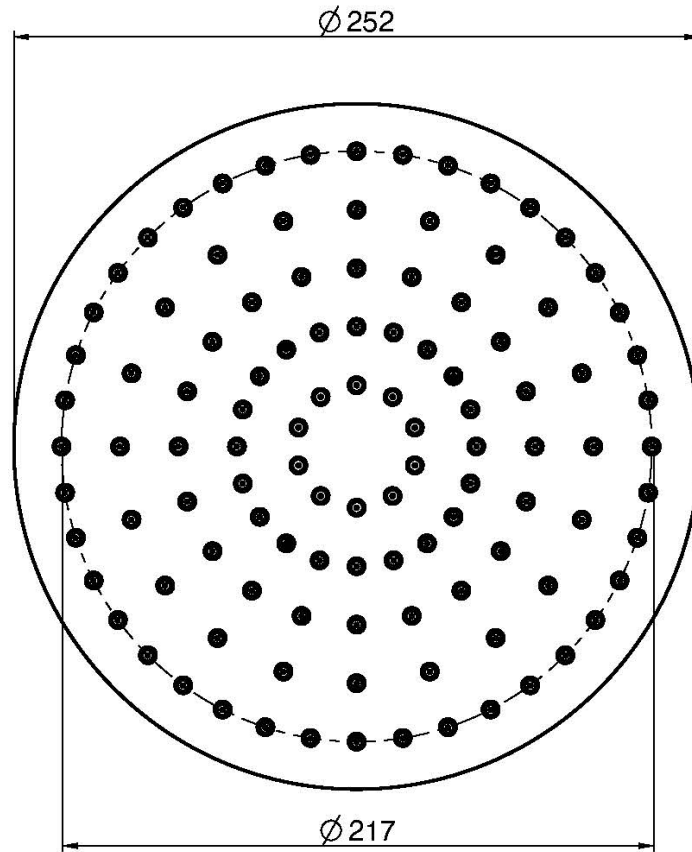

Code F2794/2

POMME DE TÊTE EN ABS

• Ø 250 mm

Finitions

 CHROMÉ
CR

 NOIR MAT
NS

IMAGE

Voir les conditions générales de vente dans notre tarif en
vigueur