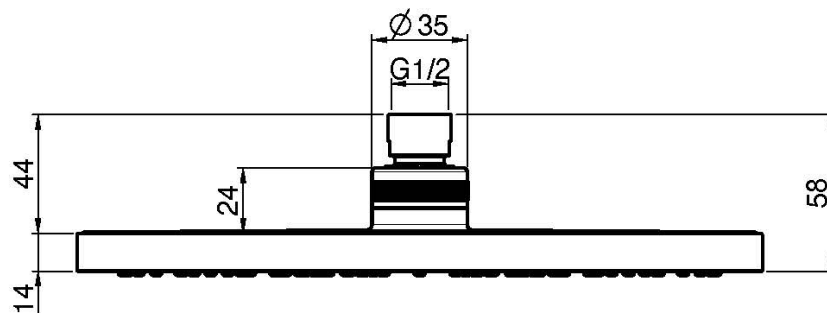

Code F2794/2

POMME DE TÊTE EN ABS

• Ø 250 mm

Finitions

 CHROMÉ
CR

 NOIR MAT
NS

IMAGE

Voir les conditions générales de vente dans notre tarif en
vigueur