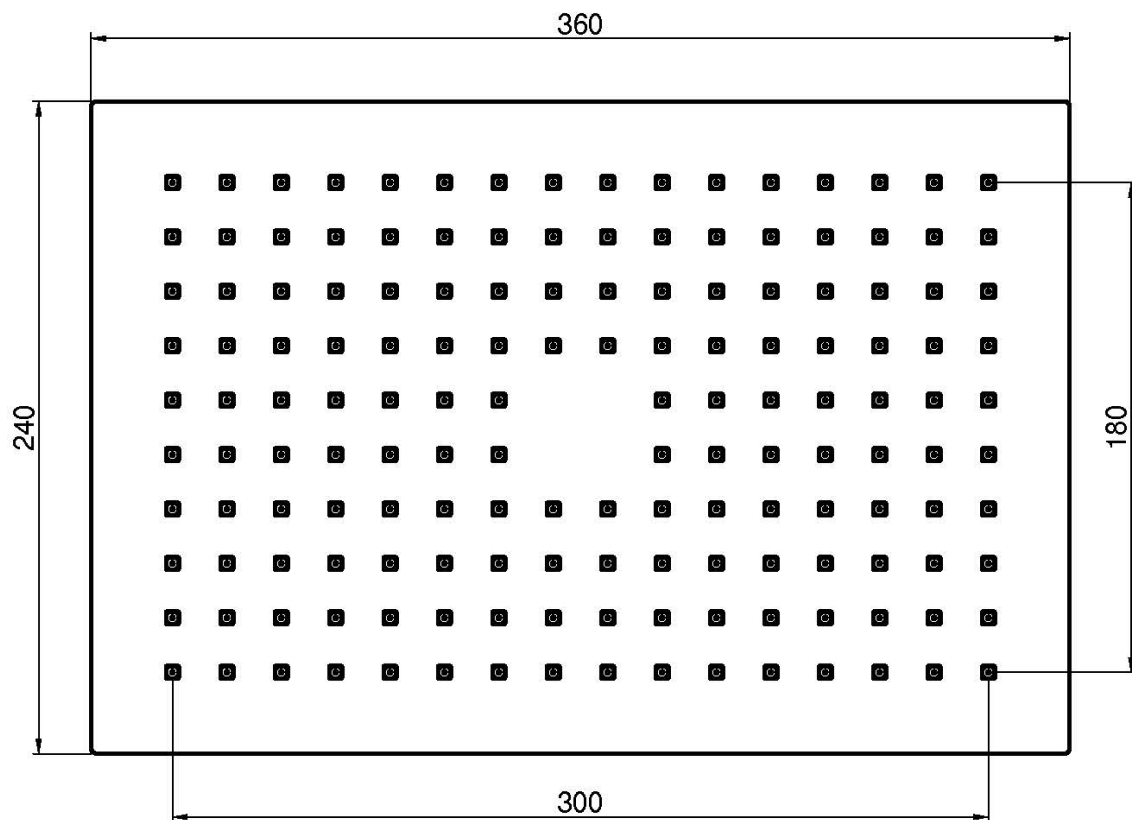

Code F2795/2

**POMME DE TÊTE EN ABS**

- 360x240 mm

**Finitions**

 CHROMÉ  
CR

**IMAGE**

Voir les conditions générales de vente dans notre tarif en  
vigueur

This drawing is the property of FIMA Carlo Frattini. Any complete or partial reproduction, or any transmission to third party without FIMA Carlo Frattini authorization is forbidden.