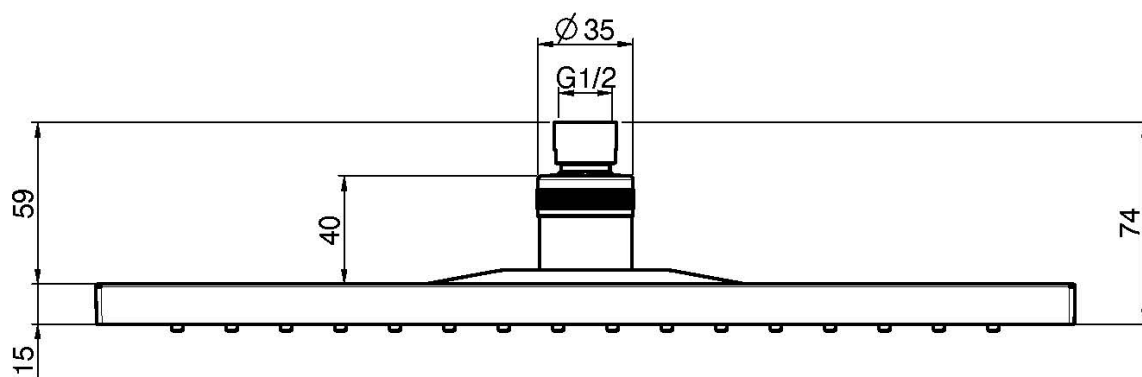

Code F2795/2

**POMME DE TÊTE EN ABS**

- 360x240 mm

**Finitions**

 CHROMÉ  
CR

**IMAGE**

Voir les conditions générales de vente dans notre tarif en  
vigueur

This drawing is the property of FIMA Carlo Frattini. Any complete or partial reproduction, or any transmission to third party without FIMA Carlo Frattini authorization is forbidden.