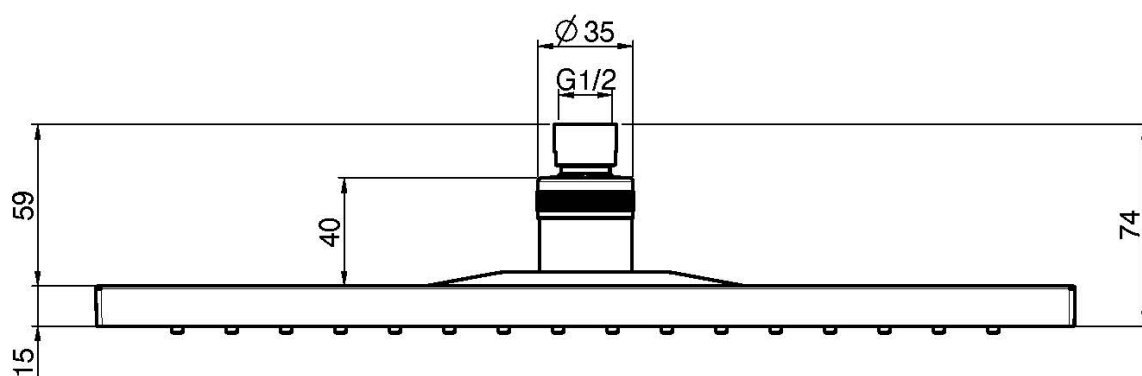

Code F2795/2

POMME DE TÊTE EN ABS

- 360x240 mm

Finitions

 CHROMÉ
CR

IMAGE

Voir les conditions générales de vente dans notre tarif en
vigueur

This drawing is the property of FIMA Carlo Frattini. Any complete or partial reproduction, or any transmission to third party without FIMA Carlo Frattini authorization is forbidden.