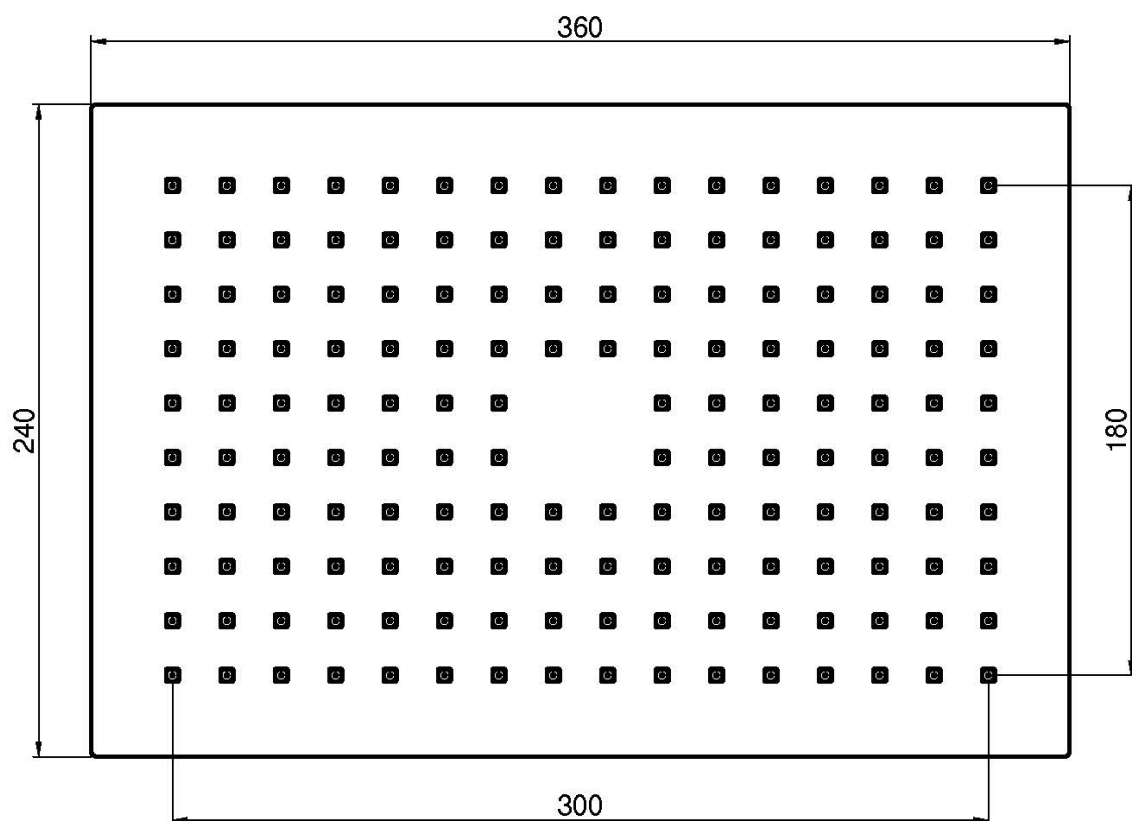

Code F2795/2

POMME DE TÊTE EN ABS

- 360x240 mm

Finitions

 CHROMÉ
CR

IMAGE

Voir les conditions générales de vente dans notre tarif en
vigueur

This drawing is the property of FIMA Carlo Frattini. Any complete or partial reproduction, or any transmission to third party without FIMA Carlo Frattini authorization is forbidden.