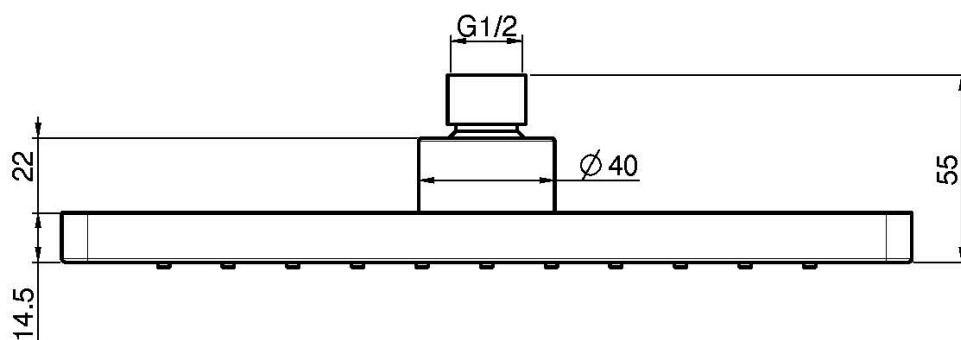

Code F2987/2

POMME DE TÊTE EN ABS

• 250x250 mm

Finitions

 CHROMÉ
CR

 NOIR MAT
NS

IMAGE

Voir les conditions générales de vente dans notre tarif en
vigueur