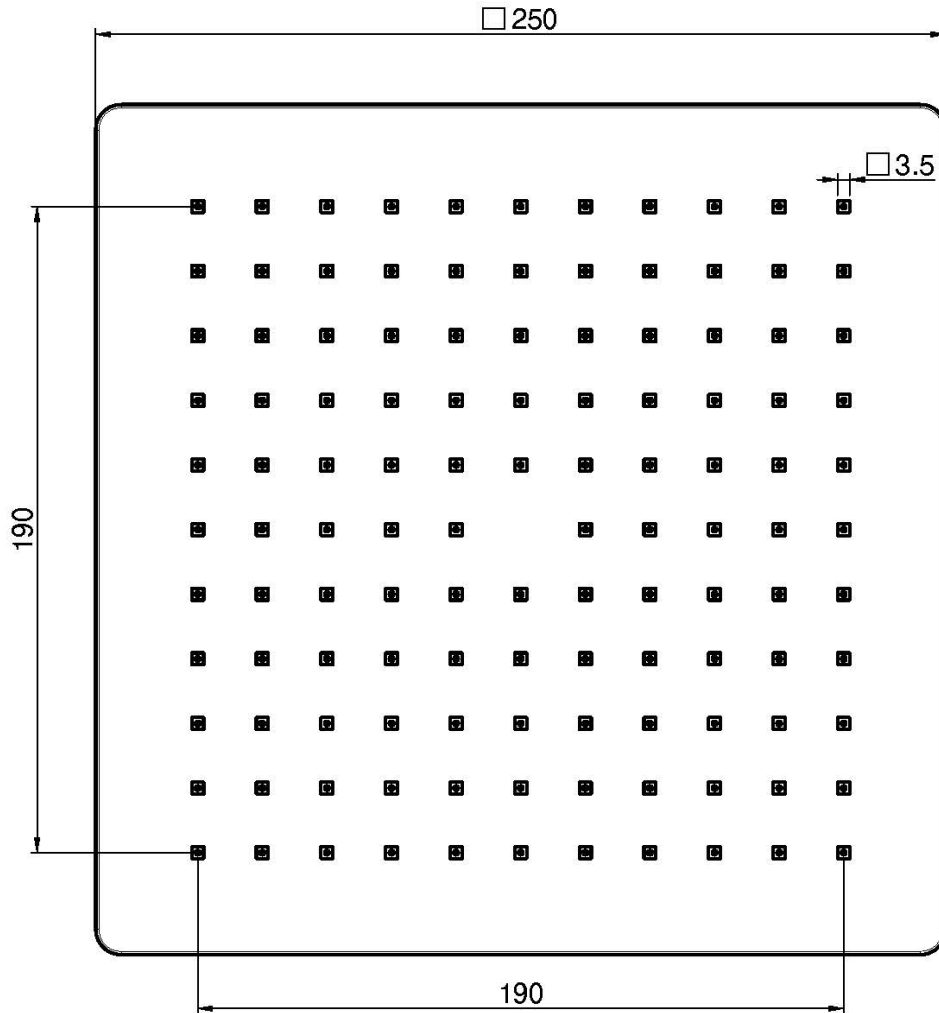

Code F2987/2

POMME DE TÊTE EN ABS

• 250x250 mm

Finitions

 CHROMÉ
CR

 NOIR MAT
NS

IMAGE

Voir les conditions générales de vente dans notre tarif en
vigueur