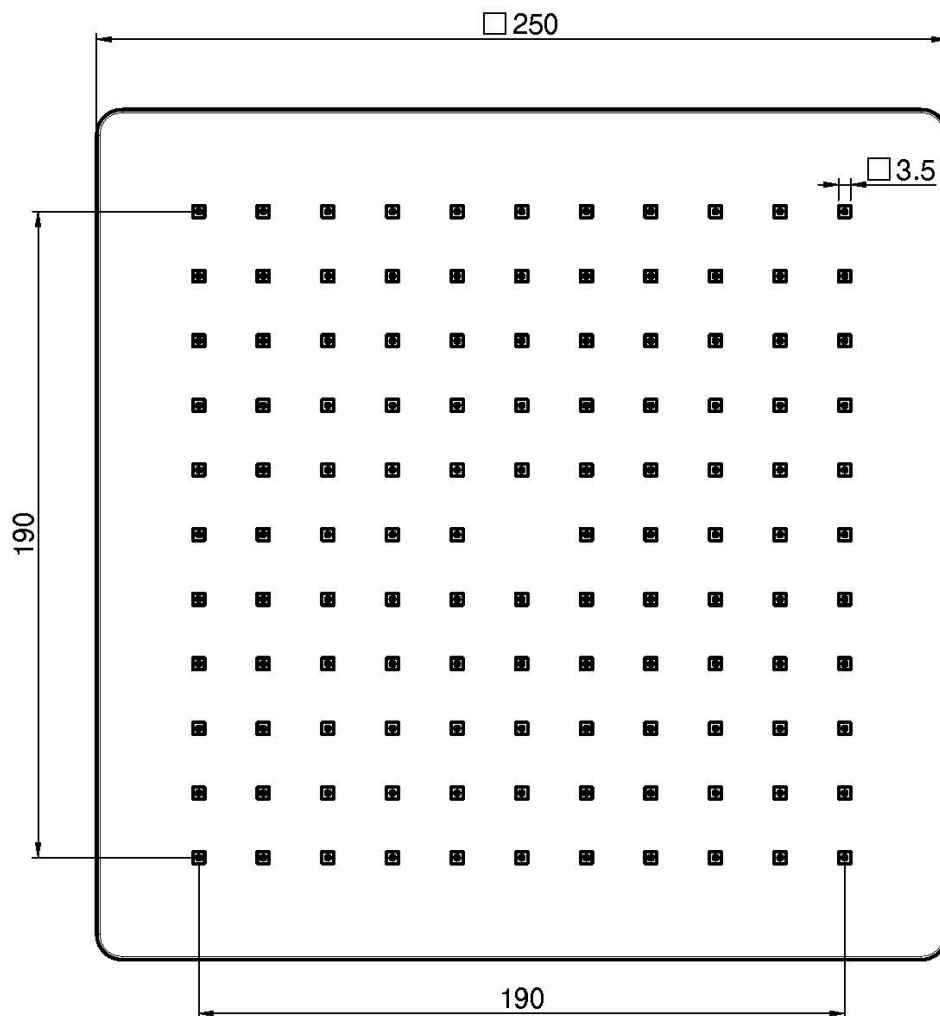

Code F2987/2

POMME DE TÊTE EN ABS

• 250x250 mm

Finitions

 CHROMÉ
CR

 NOIR MAT
NS

IMAGE

Voir les conditions générales de vente dans notre tarif en
vigueur